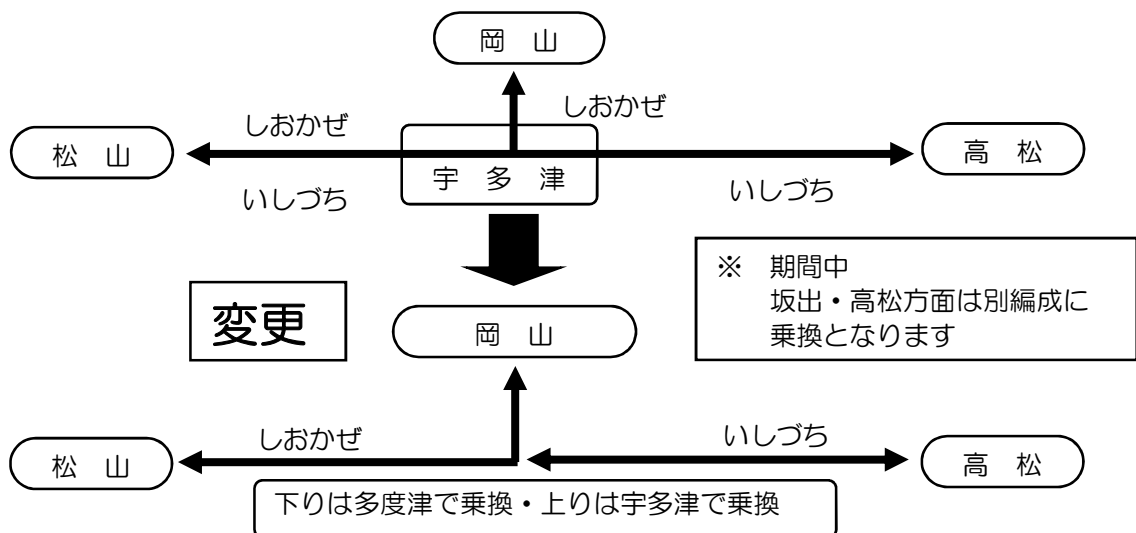

<松山～岡山間『しおかぜ』>

種別	列車名	運転区間		運転日	編成・備考
特 上 急 り	しおかぜ 6号	松山	岡山	12/29~31 1/1~4	8両編成 (指定席5両・自由席3両)
	しおかぜ 8号	松山	岡山		
	しおかぜ10号	松山	岡山		
	しおかぜ12号	松山	岡山		
	しおかぜ14号	松山	岡山		
	しおかぜ16号	松山	岡山		
	しおかぜ18号	松山	岡山		
	しおかぜ20号	松山	岡山		
	しおかぜ22号	松山	岡山		
	しおかぜ24号	松山	岡山		
	しおかぜ26号	松山	岡山		
	しおかぜ28号	松山	岡山