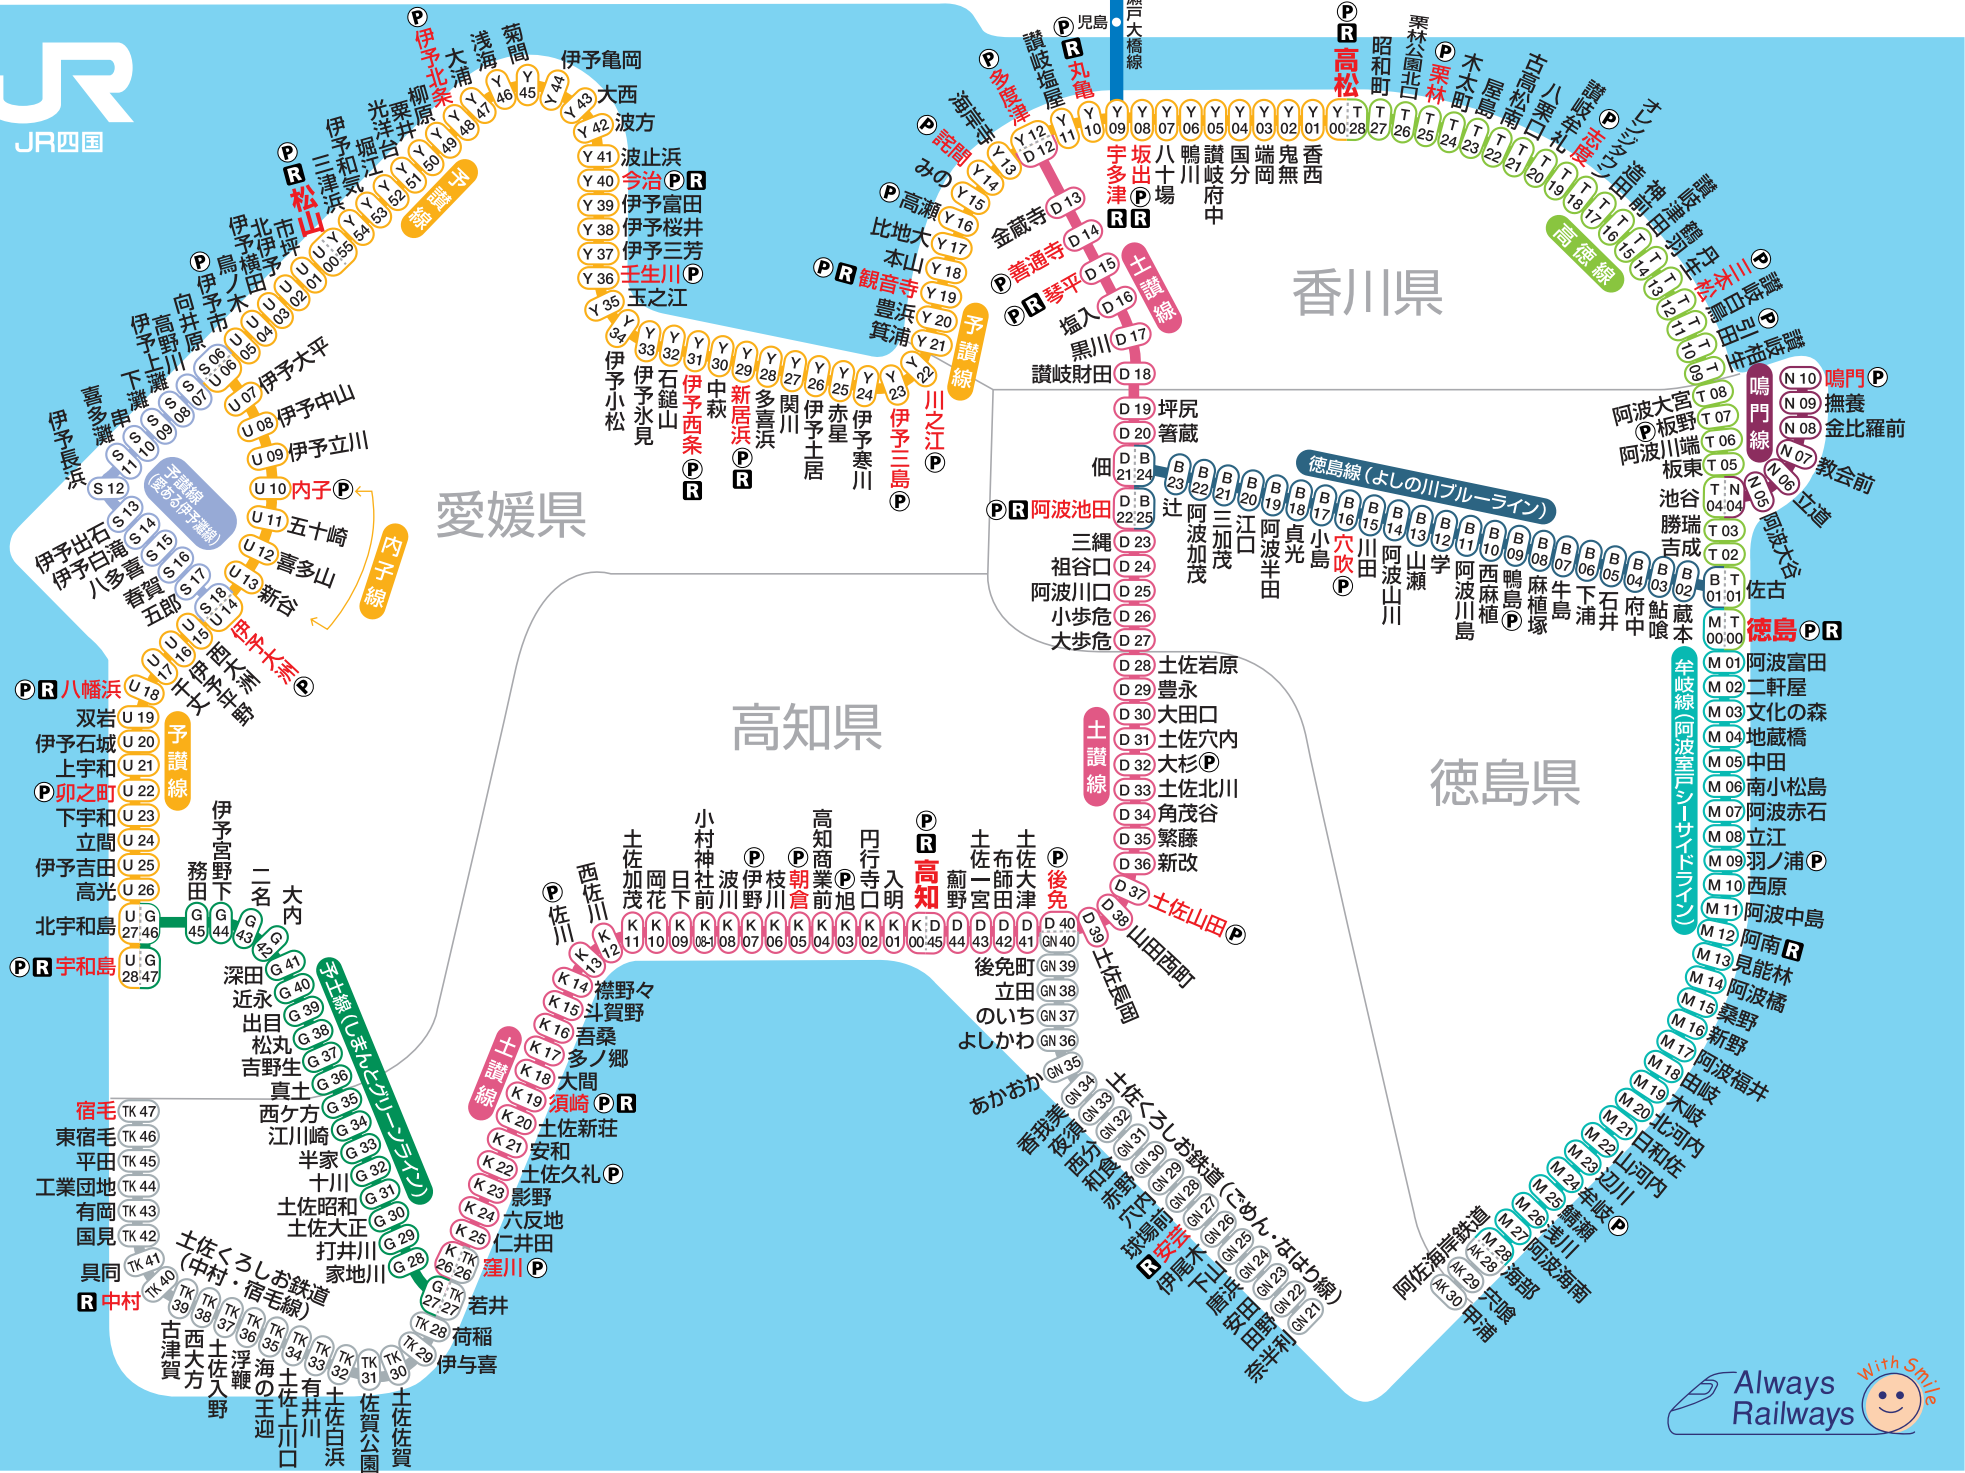

JR四国 路線図

路線カラー
 路線記号
 番号
 15
 琴平
 PR
 車内レイン、パーク＆ライド
 「駅」のマーク

Shikoku Railway Route Map

Line Color
Line Symbol
Number

Kotohira
 Rente-car
 Red letter: A Station with a ticket office.

SHIKOKU RAILWAY COMPANY © 2014.3.15