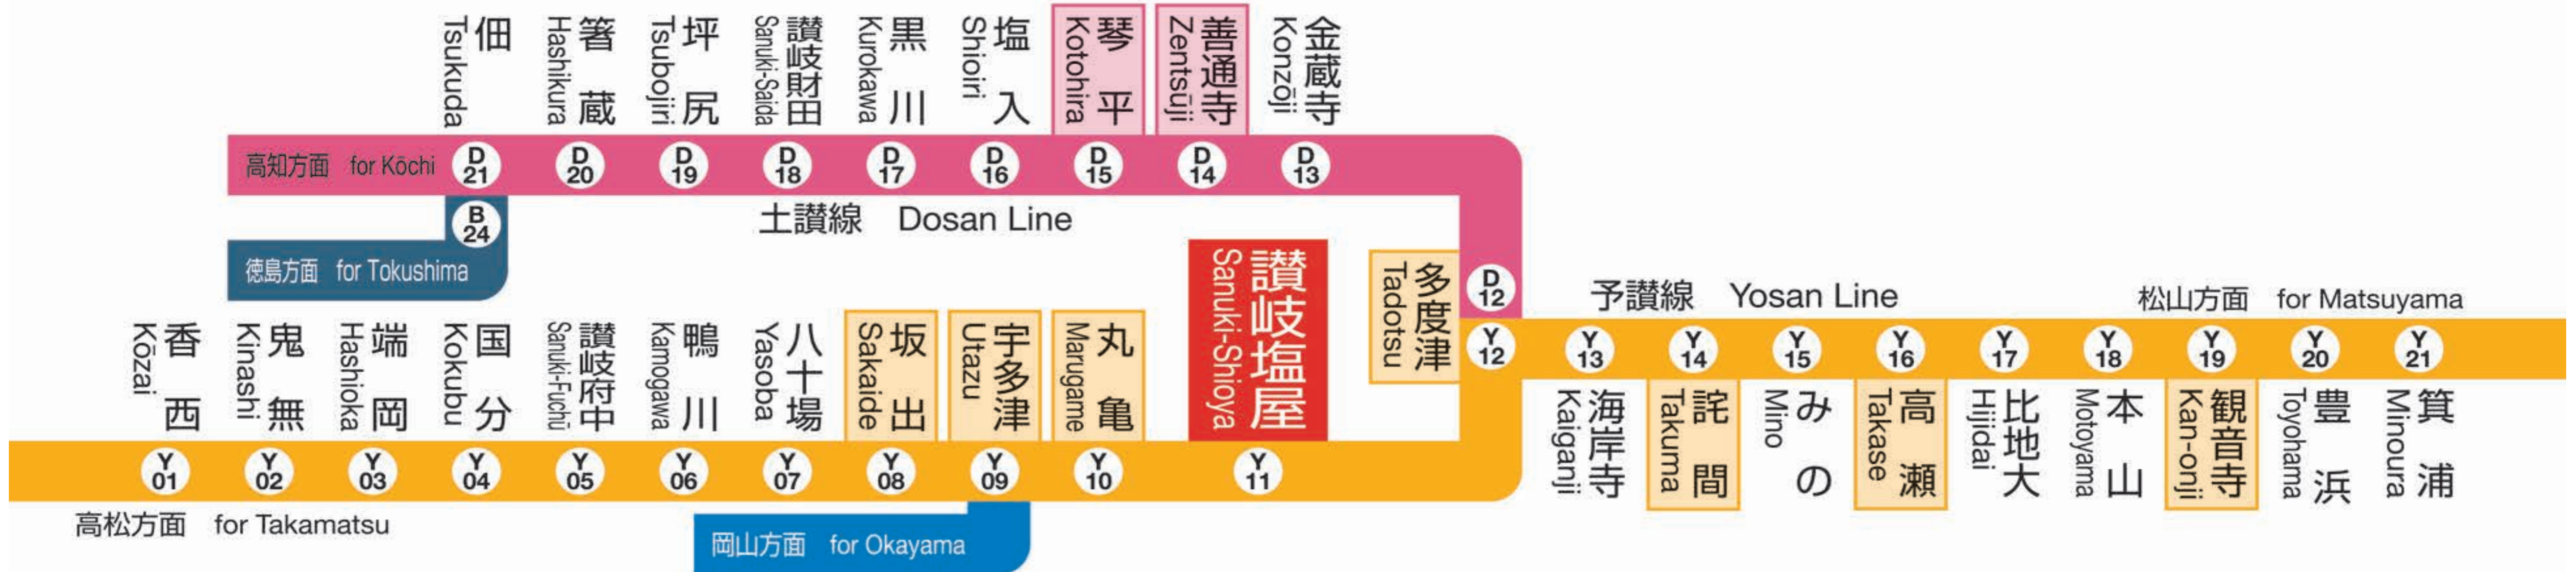

JR 讃岐塩屋駅 Y11

Sanuki-Shioya Station

発車時刻

Timetable

多度津 for Tadotsu	観音寺 for Kan-onji	琴平 for Kotohira	方面

4			
5			
6	36 琴平 Kotohira 運転日注意	53 琴平 Kotohira	
7	37 観音寺 Kan-onji	59 琴平 Kotohira 多度津~琴平間、土、休日運休	
8	24 観音寺 Kan-onji 運転日注意	28 観音寺 Kan-onji 土、休日運休	37 琴平 Kotohira
9	02 琴平 Kotohira	34 多度津 Tadotsu	44 琴平 Kotohira
10	23 琴平 Kotohira	40 観音寺 Kan-onji	
11	11 琴平 Kotohira	32 多度津 Tadotsu	43 観音寺 Kan-onji
12	11 琴平 Kotohira	40 伊予西条 Iyo-Saijo	
13	11 琴平 Kotohira	30 多度津 Tadotsu	40 観音寺 Kan-onji
14	11 琴平 Kotohira	40 観音寺 Kan-onji	
15	11 琴平 Kotohira	30 観音寺 Kan-onji	40 観音寺 Kan-onji
16	11 琴平 Kotohira	31 多度津 Tadotsu	40 観音寺 Kan-onji
17	01 琴平 Kotohira	30 観音寺 Kan-onji	44 観音寺 Kan-onji
18	02 琴平 Kotohira	26 観音寺 Kan-onji 運転日注意	40 琴平 Kotohira | 44 伊予西条 Iyo-Saijo
19	12 琴平 Kotohira	29 観音寺 Kan-onji	44 琴平 Kotohira
20	11 多度津 Tadotsu	38 琴平 Kotohira	42 観音寺 Kan-onji
21	13 琴平 Kotohira	41 伊予西条 Iyo-Saijo	
22	04 琴平 Kotohira	14 観音寺 Kan-onji	51 琴平 Kotohira
23	11 観音寺 Kan-onji		
0	11 多度津 Tadotsu		
1			

列車運行情報 Train Status Information
열차 운행 정보 列车的运行信息 列車的運行資訊

列車の遅延・運休、走行位置に関する情報をお知らせします。
https://www.jr-shikoku.co.jp/info/select/
※予土線・牟岐線の列車走行位置情報は表示できません。

○列車の発車時刻やきっぷに関するお問い合わせは・・・
Please phone the number below for information about departure time of trains and tickets.

◆JR四国電話案内センター シコクニ
Tel. (0570) 00 - 4592
(8:00~19:00/年中無休)
※通話料がかかります

○お忘れ物や列車の運行状況等に関するお問い合わせは・・・
Please phone the number below for information about lost items, train status information, etc.

◆多度津駅 Y12 P12
Tel. (0877) 33 - 2201

2024.09.29 改正