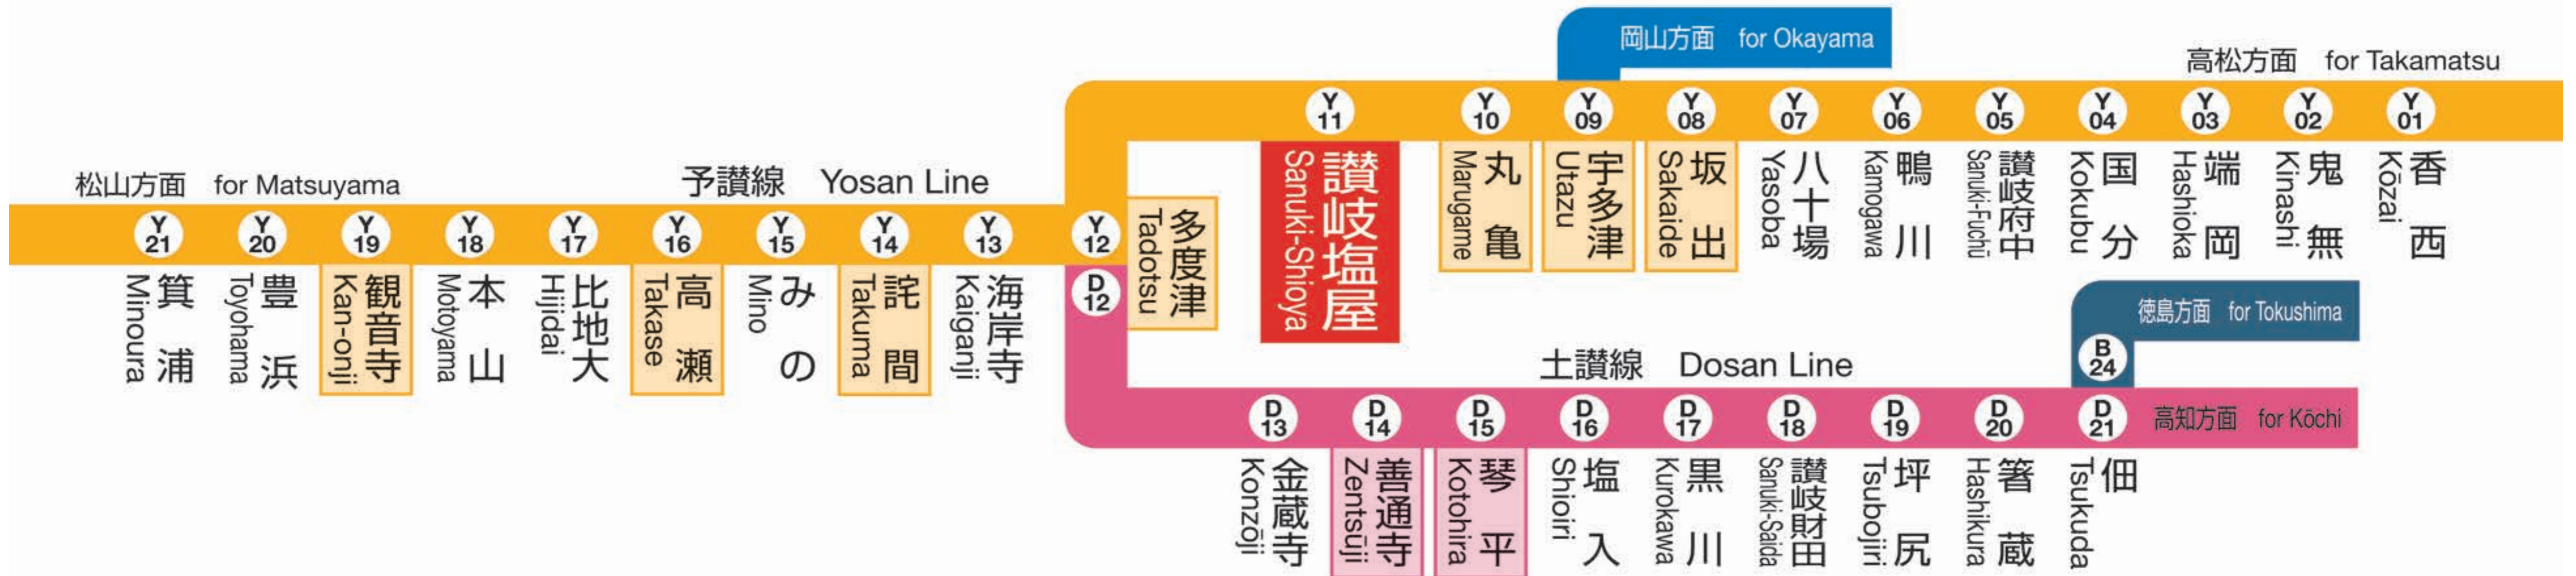

坂出
for Sakaide
高松
for Takamatsu
岡山
for Okayama
方面

4					
5	13	高松 Takamatsu	55	高松 Takamatsu	
6	24	高松 Takamatsu	45	高松 Takamatsu	
7	01	高松 Takamatsu	17	高松 Takamatsu 運転日注意 土、休日運休	21 高松 Takamatsu 28 高松 Takamatsu 停車駅注意 丸亀、宇多津、坂出、鴨川、国分、端岡、鬼無に停車 37 高松 Takamatsu 59 高松 Takamatsu
8	09	高松 Takamatsu	45	高松 Takamatsu	
9	24	高松 Takamatsu	54	高松 Takamatsu 停車駅注意 丸亀、宇多津、坂出、端岡に停車	
10	04	高松 Takamatsu	27	高松 Takamatsu	
11	03	高松 Takamatsu 停車駅注意 丸亀、宇多津、坂出、端岡に停車	33	高松 Takamatsu	
12	03	高松 Takamatsu 停車駅注意 丸亀、宇多津、坂出、端岡に停車	12	高松 Takamatsu	33 高松 Takamatsu
13	05	高松 Takamatsu 停車駅注意 丸亀、宇多津、坂出、端岡に停車	33	高松 Takamatsu	
14	05	高松 Takamatsu 停車駅注意 丸亀、宇多津、坂出、端岡に停車	12	高松 Takamatsu	33 高松 Takamatsu
15	05	高松 Takamatsu 停車駅注意 丸亀、宇多津、坂出、端岡に停車	12	高松 Takamatsu	33 高松 Takamatsu 50 高松 Takamatsu 運転日注意 土、休日運休
16	05	高松 Takamatsu 停車駅注意 丸亀、宇多津、坂出、端岡に停車	15	高松 Takamatsu	33 高松 Takamatsu
17	02	高松 Takamatsu 停車駅注意 丸亀、宇多津、坂出、端岡に停車	07	高松 Takamatsu	42 高松 Takamatsu
18	05	高松 Takamatsu 停車駅注意 丸亀、宇多津、坂出、鴨川、国分、端岡、鬼無に停車	42	高松 Takamatsu	
19	06	高松 Takamatsu 停車駅注意 丸亀、宇多津、坂出、端岡に停車	15	高松 Takamatsu	54 高松 Takamatsu
20	05	高松 Takamatsu 運転日注意 土、休日運休	36	高松 Takamatsu 停車駅注意 丸亀、宇多津、坂出、端岡に停車	
21	01	高松 Takamatsu	38	高松 Takamatsu	
22	52	高松 Takamatsu			
23					
0					
1					

列車運行情報 Train Status Information
열차 운행 정보 列车的运行信息 列車的運行資訊

列車の遅延・運休、走行位置に関する情報をお知らせします。
<https://www.jr-shikoku.co.jp/info/select/>
※予土線・牟岐線の列車走行位置情報は表示できません。

○列車の発車時刻やきっぷに関するお問い合わせは・・・
Please phone the number below for information about departure time of trains and tickets.

◆JR四国電話案内センター シコクニ
Tel. (0570) 00 - 4592
(8:00~19:00/年中無休)
※通話料がかかります

○お忘れ物や列車の運行状況等に関するお問い合わせは・・・
Please phone the number below for information about lost items, train status information, etc.

◆多度津駅 Y 12 P 12
Tel. (0877) 33 - 2201

2024.09.29 改正