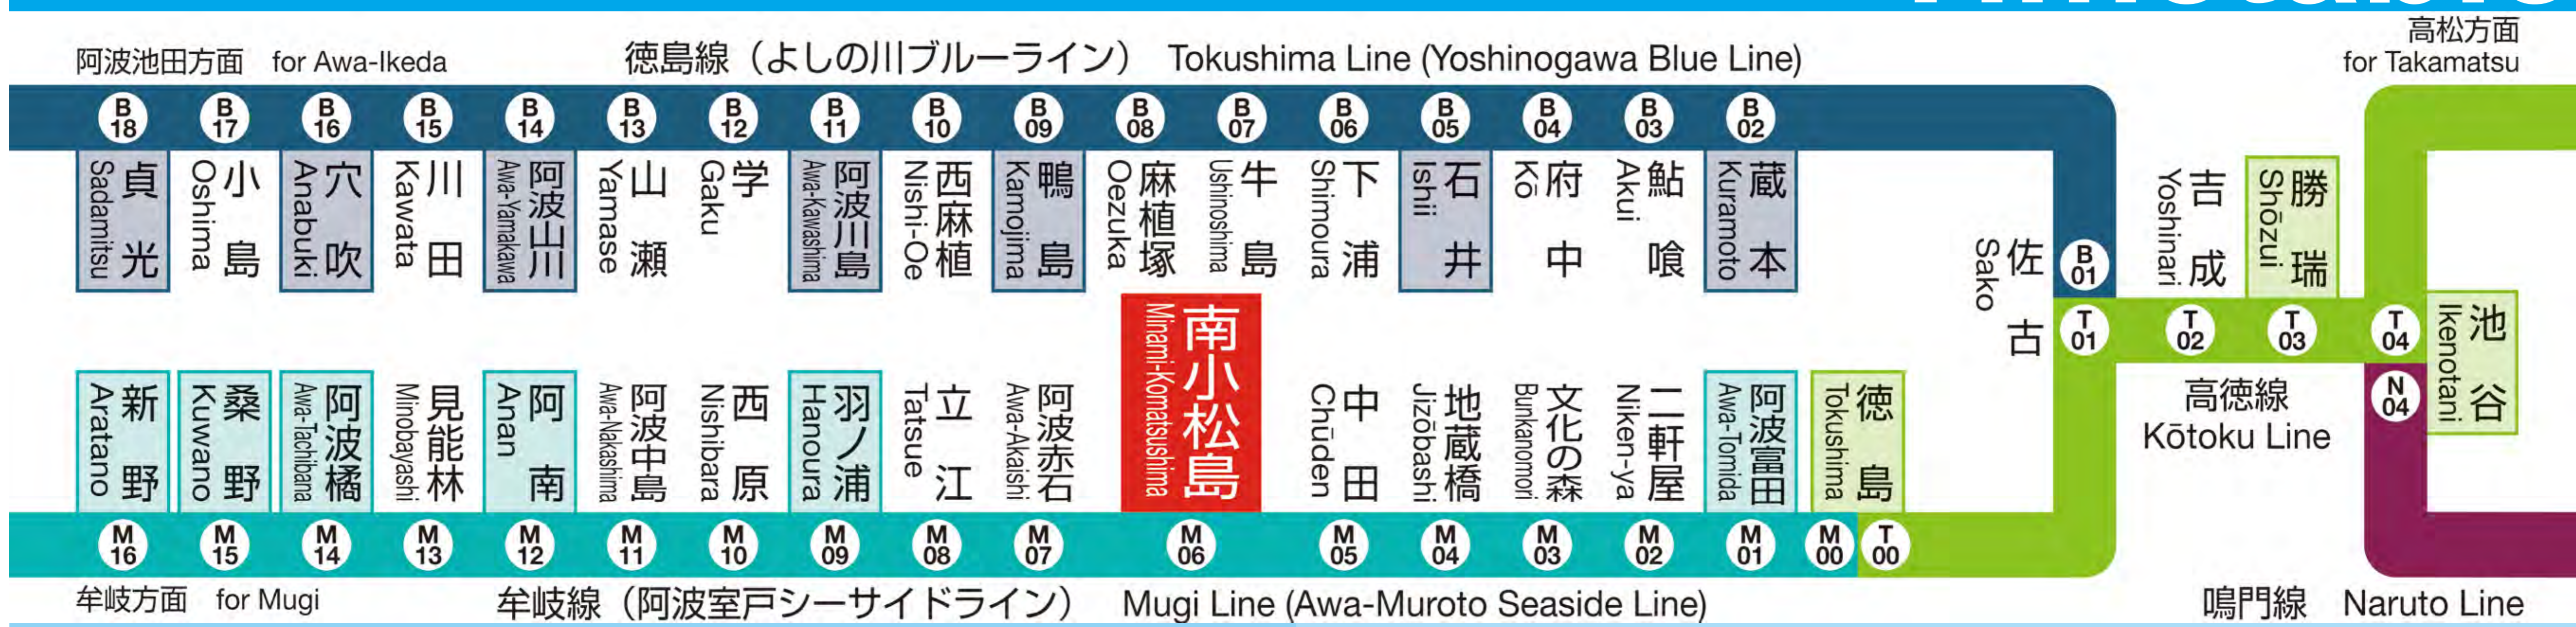

JR南小松島駅 M06

Minami-Komatsushima Station

発車時刻

Timetable

阿南 for Anan		牟岐 for Mugi		徳島 for Tokushima		高松 for Takamatsu	
方面				方面			
4				4			
5	50	阿波海南 Awa-Kainan	1 のりば	5			
6				6	08	徳島 Tokushima	2 のりば
7	07	牟岐 Mugi	1 のりば	7	08	鳴門 Naruto	2 のりば
8	17	阿南 Anan	1 のりば	8	07	徳島 Tokushima	2 のりば
9	50	阿波海南 Awa-Kainan	1 のりば	9	08	徳島 Tokushima	2 のりば
10	20	阿南 Anan	1 のりば	10	19	穴吹 Anabuki	2 のりば
11	20	阿南 Anan	1 のりば	11	19	阿波池田 Awa-Ikeda	2 のりば
12	20	阿南 Anan	1 のりば	12	19	穴吹 Anabuki	2 のりば
13	20	阿南 Anan	1 のりば	13	19	徳島 Tokushima	2 のりば
14	20	阿南 Anan	1 のりば	14	19	徳島 Tokushima	2 のりば
15	20	桑野 Kuwano	1 のりば	15	19	阿波池田 Awa-Ikeda	2 のりば
16	20	阿南 Anan	1 のりば	16	19	板野 Itano	2 のりば
17	20	阿南 Anan	1 のりば	17	19	阿波池田 Awa-Ikeda	2 のりば
18	20	阿南 Anan	1 のりば	18	19	阿波池田 Awa-Ikeda	2 のりば
19	20	阿南 Anan	1 のりば	19	19	牟岐 Mugi	2 のりば
20	24	阿南 Anan	1 のりば	20	24	徳島 Tokushima	2 のりば
21	52	牟岐 Mugi	1 のりば	21	24	徳島 Tokushima	2 のりば
22	33	阿南 Anan	1 のりば	22	27	徳島 Tokushima	2 のりば
23	15	阿南 Anan	1 のりば	23			
0				0			
1				1			

列車運行情報 Train Status Information

열차 운행 정보 列车的运行信息 列車的運行資訊

列車の遅延・運休、走行位置に関する情報をお知らせします。
<https://www.jr-shikoku.co.jp/info/select/>

※予土線・牟岐線の列車走行位置情報は検索できません。

○列車の発車時刻やきっぷに関するお問い合わせは・・・
 Please phone the number below for information about departure time of trains and tickets.

◆JR四国電話案内センター ショクニ
 Tel. (0570) 00 - 4592
 (8:00~19:00/年中無休)
 ※通話料がかかります

○お忘れ物や列車の運行状況等に関するお問い合わせは・・・
 Please phone the number below for information about lost items, train status information, etc.

◆徳島駅 T00 M00
 Tel. (088) 622 - 7935