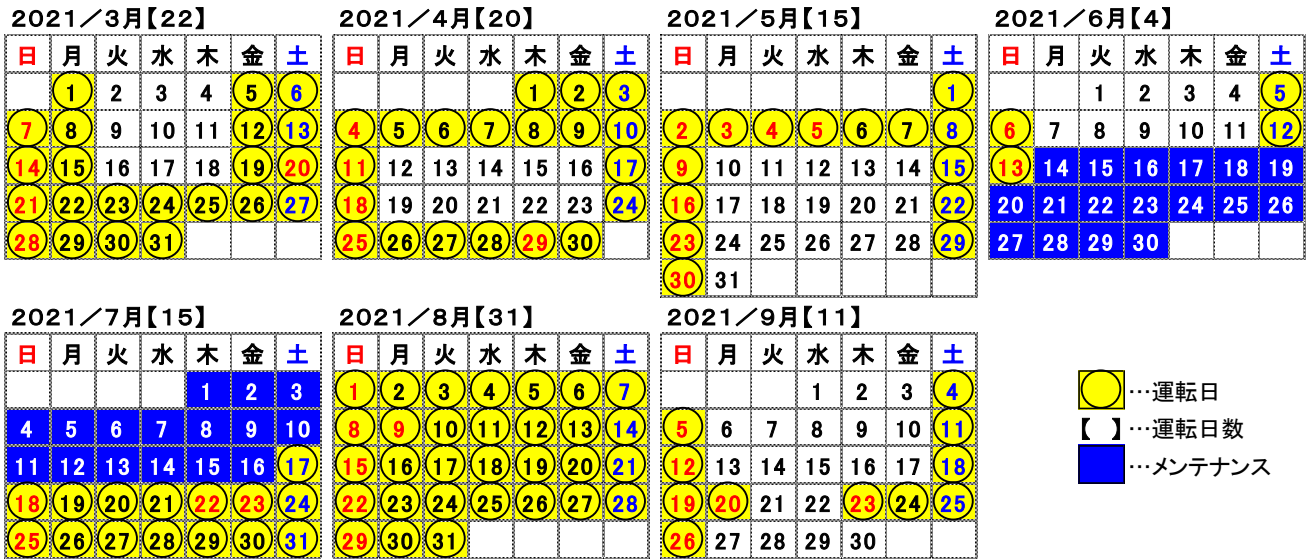

2 ゆうゆうアンパンマンカー

(1) 運転日カレンダー

(2) 時刻表

列車名	運転区間・時刻				途中停車駅
	始発駅	発時刻	終着駅	着時刻	
うずしお 9号	高松	10:10	徳島	11:25	栗林、屋島、志度 讃岐津田、三本松 引田、板野、池谷
剣山 5号	徳島	12:01	阿波池田	13:16	蔵本、鴨島、阿波川島 阿波山川、穴吹、貞光 阿波加茂
※2剣山 7号	徳島	12:00※1		13:17※1	
※2剣山 7号	徳島	15:01	阿波池田	16:16	※剣山 7号のみ石井
剣山 8号	阿波池田	13:33	徳島	14:45	阿波加茂、貞光、穴吹 阿波山川、鴨島、蔵本 ※剣山 8号のみ
※2剣山 10号	阿波池田	14:30※1		15:44※1	
※2剣山 10号	阿波池田	16:32	徳島	17:45	阿波川島、石井

ゆうゆうアンパンマンカーご利用の際は、ゆうゆうアンパンマンカー指定席特急券が必要です。

※1…ダイヤ改正(2021.3.13)以降の時刻となります。詳しくは時刻表・HP等でご確認ください。

※2…ダイヤ改正(2021.3.13)以降、剣山7号および剣山10号へのゆうゆうアンパンマンカーの連結がなくなります。詳しくは時刻表・HP等でご確認ください。