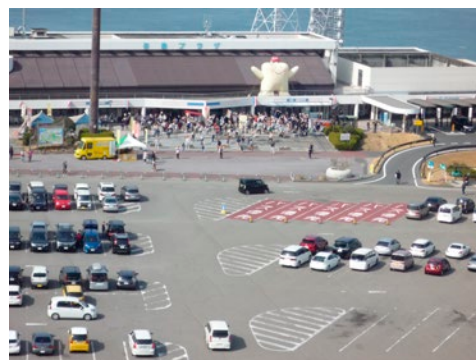

～アンパンマントロッコ列車と与島パーキングエリアで繋がろう～

アンパンマントロッコ列車内手振り

与島パーキングエリア歓迎旗振り

に参加しませんか！！

JR 四国と JB 本四高速は、瀬戸大橋を走行するアンパンマントロッコ列車から、与島パーキングエリアに向かって列車の乗客の皆様から手を振ってもらい、与島PAからも旗を振って応えていただくことで、互いに繋がる喜びを実感していただける「アンパンマントロッコ車内手振り」と与島PA歓迎旗振り」を実施しています。

これは、来年4月に瀬戸大橋が開通30周年を迎えることを契機として、共に地域の元気をアップし、地域とともに元気になることを目的に、JR四国とJB本四高速が連携・協力協定を締結し、その連携企画の第1弾として実施するものです。

列車からの素晴らしい眺望、自動車で行く与島パーキングエリアからの瀬戸大橋の雄大な景色をそれぞれ楽しんでいただける「手振り・歓迎旗振り」には是非ご参加ください。皆様のご参加を心よりお待ちしております。

与島PAでは、JB本四高速のマスコット「わたる」の巨大バルーンも待ってるよ。

1. 実施日時

アンパンマントロッコ列車運行日

与島通過時間 9:55～9:57頃、13:53～13:55頃

(雨天・荒天時等を除きます。また、列車が遅延・運休する場合があります。)

アンパンマントロッコ列車の運行日は、カレンダーをご参照ください。

2. 実施場所

- ・アンパンマントロッコ列車(岡山方面行き2号・4号)車内
- ・与島パーキングエリア 店舗棟正面玄関前

3. その他

- ・トロッコ列車からの手振りは、乗務員の指示に従って実施してください。
- ・旗は、与島パーキングエリアにてご用意しております。
- ・旗を振る際は、周囲の安全にお気をつけください。

4. イメージ

(参考)アンパンマントロッコ列車運行日

2017/3月【14】

日	月	火	水	木	金	土
			1	2	3	4
5	6	7	8	9	10	11
12	13	14	15	16	17	18
19	20	21	22	23	24	25
26	27	28	29	30	31	