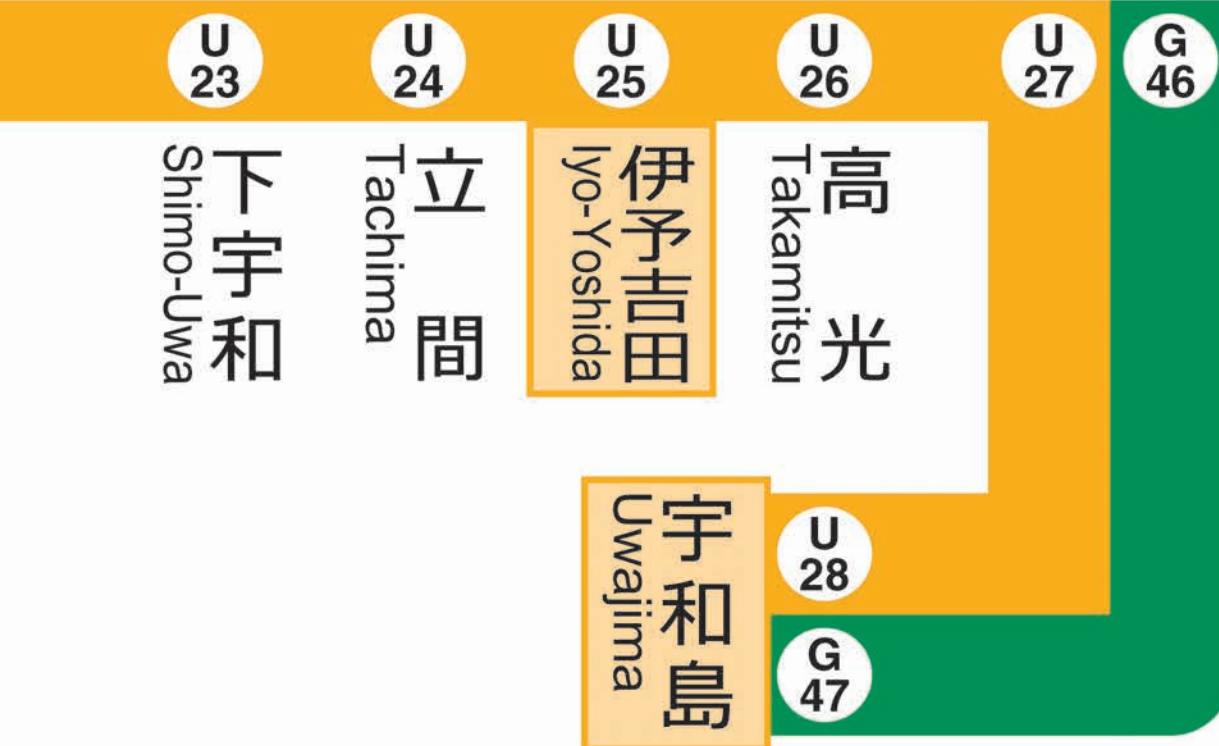

予讃線 Yosan Line

松山方面 for Matsuyama

北宇和島
Kita-Uwajima

予土線(しまんとグリーンライン)
Yodo Line (Shimanto Green Line)

窪川方面 for Kubokawa

窪川方面 for Kubokawa

宇和島 for Uwajima		方面	江川崎 for Ekawasaki	窪川 for Kubokawa	方面
4			4		
5			5		
6			6	51 窪川 Kubokawa 2 のりば ワンマン	
7	07 宇和島 Uwajima 1 のりば ワンマン	43 宇和島 Uwajima 1 のりば ワンマン	7		
8			8		
9			9		
10			10	23 窪川 Kubokawa 2 のりば ワンマン	
11			11		
12	31 宇和島 Uwajima 1 のりば ワンマン		12		
13			13	07 窪川 Kubokawa 2 のりば ワンマン	
14			14		
15	09 宇和島 Uwajima 1 のりば ワンマン		15	09 江川崎 Ekawasaki 2 のりば ワンマン	
16	31 宇和島 Uwajima 1 のりば ワンマン		16	31 江川崎 Ekawasaki 2 のりば ワンマン	
17			17		
18	19 宇和島 Uwajima 1 のりば ワンマン		18	19 窪川 Kubokawa 2 のりば ワンマン	
19	26 宇和島 Uwajima 1 のりば ワンマン		19	26 江川崎 Ekawasaki 2 のりば ワンマン	
20	44 宇和島 Uwajima 1 のりば ワンマン		20		
21			21	14 江川崎 Ekawasaki 2 のりば ワンマン	
22			22		
23			23		
0			0		
1			1		

列車運行情報 Train Status Information

열차 운행 정보 列车的运行信息 列車的運行資訊

列車の遅延・運休、走行位置に関する情報をお知らせします。

<https://www.jr-shikoku.co.jp/info/select/>

※予土線・牟岐線の列車走行位置情報は表示できません。

○列車の発車時刻やきっぷに関するお問い合わせは・・・
Please phone the number below for information about departure time of trains and tickets.