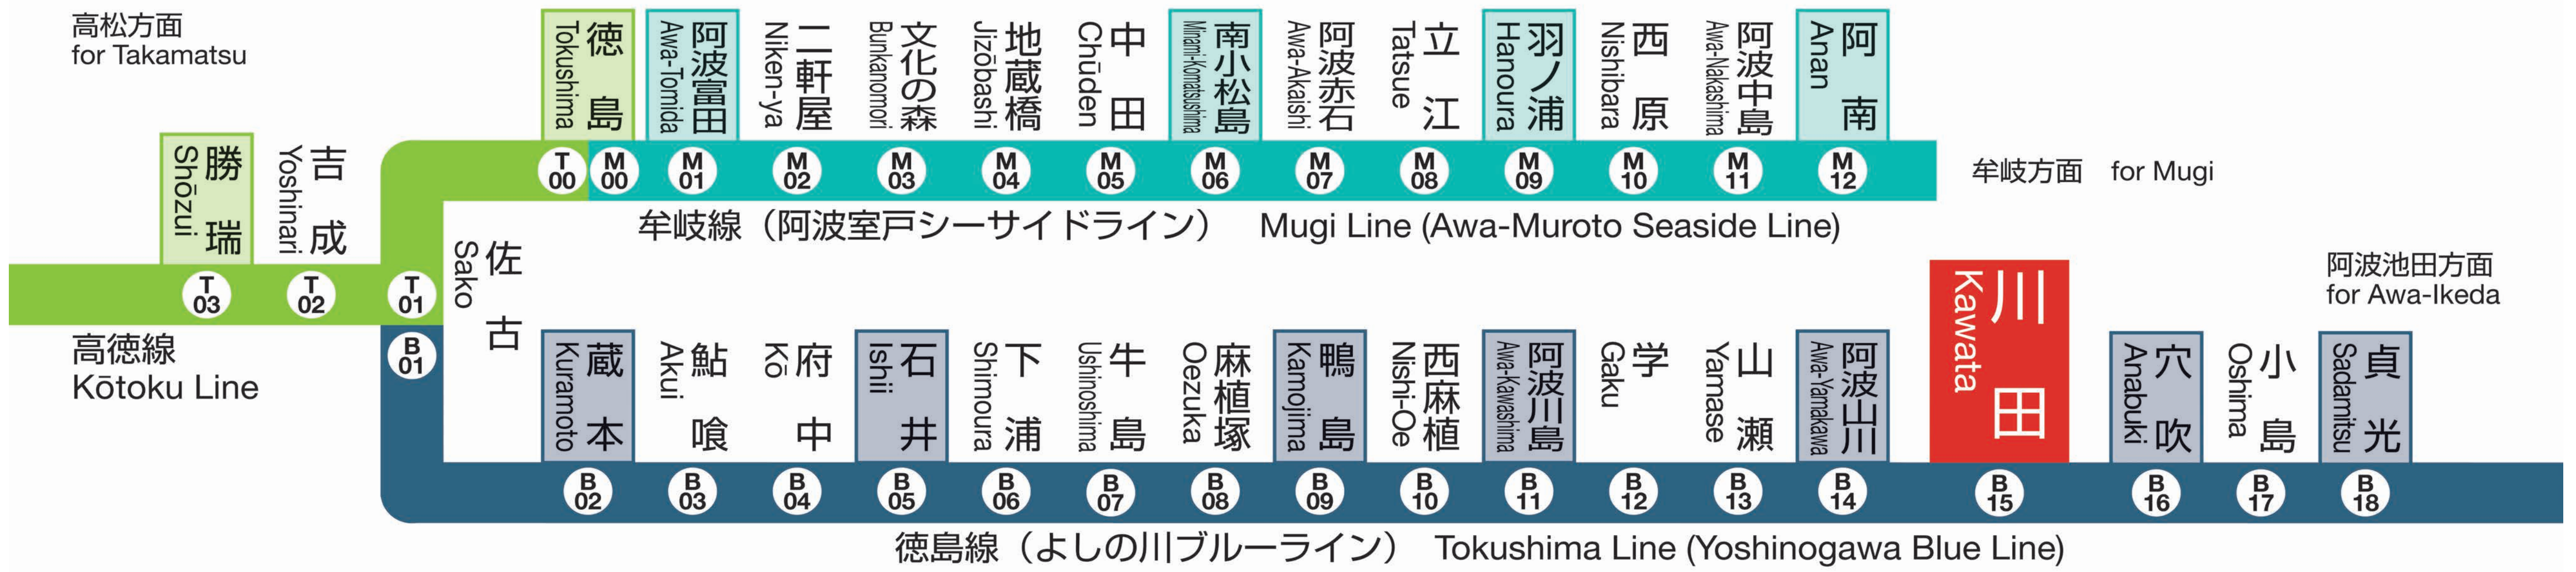

JR川田駅 B15 Kawata Station

発車時刻

Timetable

鴨島 for Kamojima			徳島 for Tokushima			方面			穴吹 for Anabuki			阿波池田 for Awa-Ikeda			方面		
4																	
5																	
6	05	徳島 Tokushima 1 のりば	34	阿南 Anan 1 のりば	48	徳島 Tokushima 1 のりば	6										
7	08	徳島 Tokushima 1 のりば	58	徳島 Tokushima 1 のりば			7	08	阿波池田 Awa-Ikeda 2 のりば		56	穴吹 Anabuki 2 のりば					
8	18	徳島 Tokushima 1 のりば	47	阿南 Anan 1 のりば			8	34	阿波池田 Awa-Ikeda 2 のりば								
9	47	徳島 Tokushima 1 のりば					9	25	穴吹 Anabuki 2 のりば								
10	38	徳島 Tokushima 1 のりば					10	56	穴吹 Anabuki 2 のりば ワンマン								
11	41	徳島 Tokushima 1 のりば ワンマン					11	57	穴吹 Anabuki 2 のりば ワンマン								
12	42	阿南 Anan 1 のりば ワンマン					12	57	阿波池田 Awa-Ikeda 2 のりば								
13	37	徳島 Tokushima 1 のりば					13	56	穴吹 Anabuki 2 のりば ワンマン								
14	38	阿南 Anan 1 のりば ワンマン					14	56	穴吹 Anabuki 2 のりば ワンマン								
15	38	徳島 Tokushima 1 のりば ワンマン					15	55	阿波池田 Awa-Ikeda 2 のりば								
16	37	阿南 Anan 1 のりば					16	55	阿波池田 Awa-Ikeda 2 のりば								
17	51	阿南 Anan 1 のりば					17	51	阿波池田 Awa-Ikeda 2 のりば								
18	39	阿南 Anan 1 のりば					18	22	穴吹 Anabuki 2 のりば		57	阿波池田 Awa-Ikeda 2 のりば					
19	13	徳島 Tokushima 1 のりば ワンマン					19	29	穴吹 Anabuki 2 のりば								
20	02	牟岐 Mugi 1 のりば					20	02	阿波池田 Awa-Ikeda 2 のりば		30	穴吹 Anabuki 2 のりば					
21	24	徳島 Tokushima 1 のりば					21	03	穴吹 Anabuki 2 のりば		50	阿波池田 Awa-Ikeda 2 のりば					
22	19	徳島 Tokushima 1 のりば					22	51	穴吹 Anabuki 2 のりば								
23							23	47	穴吹 Anabuki 2 のりば								
0							0										
1							1										

列車運行情報 Train Status Information

열차 운행 정보 列车的运行信息 列車的運行資訊

列車の遅延・運休、走行位置に関する情報をお知らせします。

<https://www.jr-shikoku.co.jp/info/select/>

※予土線・牟岐線の列車走行位置情報は検索できません。

○列車の発車時刻やきっぷに関するお問い合わせは・・・
Please phone the number below for information about departure time of trains and tickets.