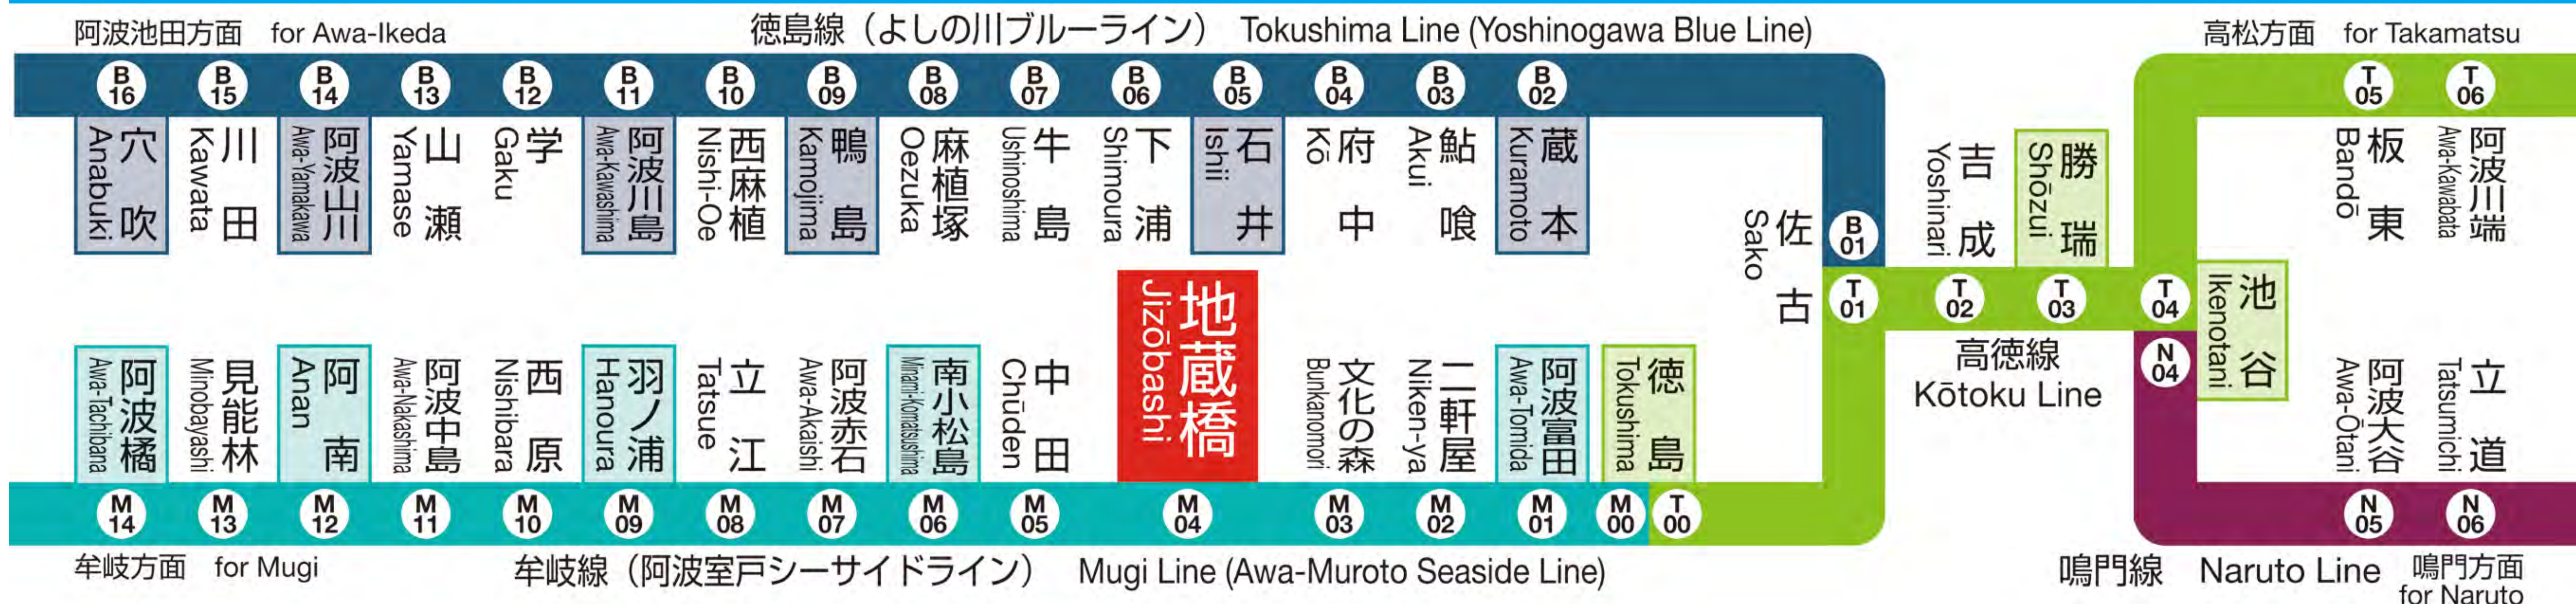

JR地蔵橋駅 M04

Jizōbashi Station

発車時刻

Timetable

阿南 for Anan		牟岐 for Mugui		方面		徳島 for Tokushima		高松 for Takamatsu		方面	
4						4					
5	42					5					
6	57					6	15				
7	29					7	15	38		49	
8	04		33			8	19	45			
9	42					9	16	57			
10	12		42			10	27	57			
11	12		42			11	27	57			
12	12		42			12	27	57			
13	12		42			13	27	57			
14	12		42			14	27	57			
15	12		42			15	27	57			
16	12		42			16	27	57			
17	12		42			17	27	57			
18	12		42			18	27	57			
19	12		42			19	27	57			
20	12		45			20	32				
21	44					21	32				
22	21					22	34				
23	07					23					
0						0					
1						1					

列車運行情報 Train Status Information

열차 운행 정보 列车的运行信息 列車的運行資訊

列車の遅延・運休、走行位置に関する情報をお知らせします。
<https://www.jr-shikoku.co.jp/info/select/>

※予土線・牟岐線の列車走行位置情報は検索できません。

○列車の発車時刻やきっぷに関するお問い合わせは・・・
 Please phone the number below for information about departure time of trains and tickets.

◆JR四国電話案内センター ショクニ
 Tel. (0570) 00 - 4592
 (8:00~19:00/年中無休)
 ※通話料がかかります

○お忘れ物や列車の運行状況等に関するお問い合わせは・・・
 Please phone the number below for information about lost items, train status information, etc.

◆徳島駅 T00 M00
 Tel. (088) 622 - 7935