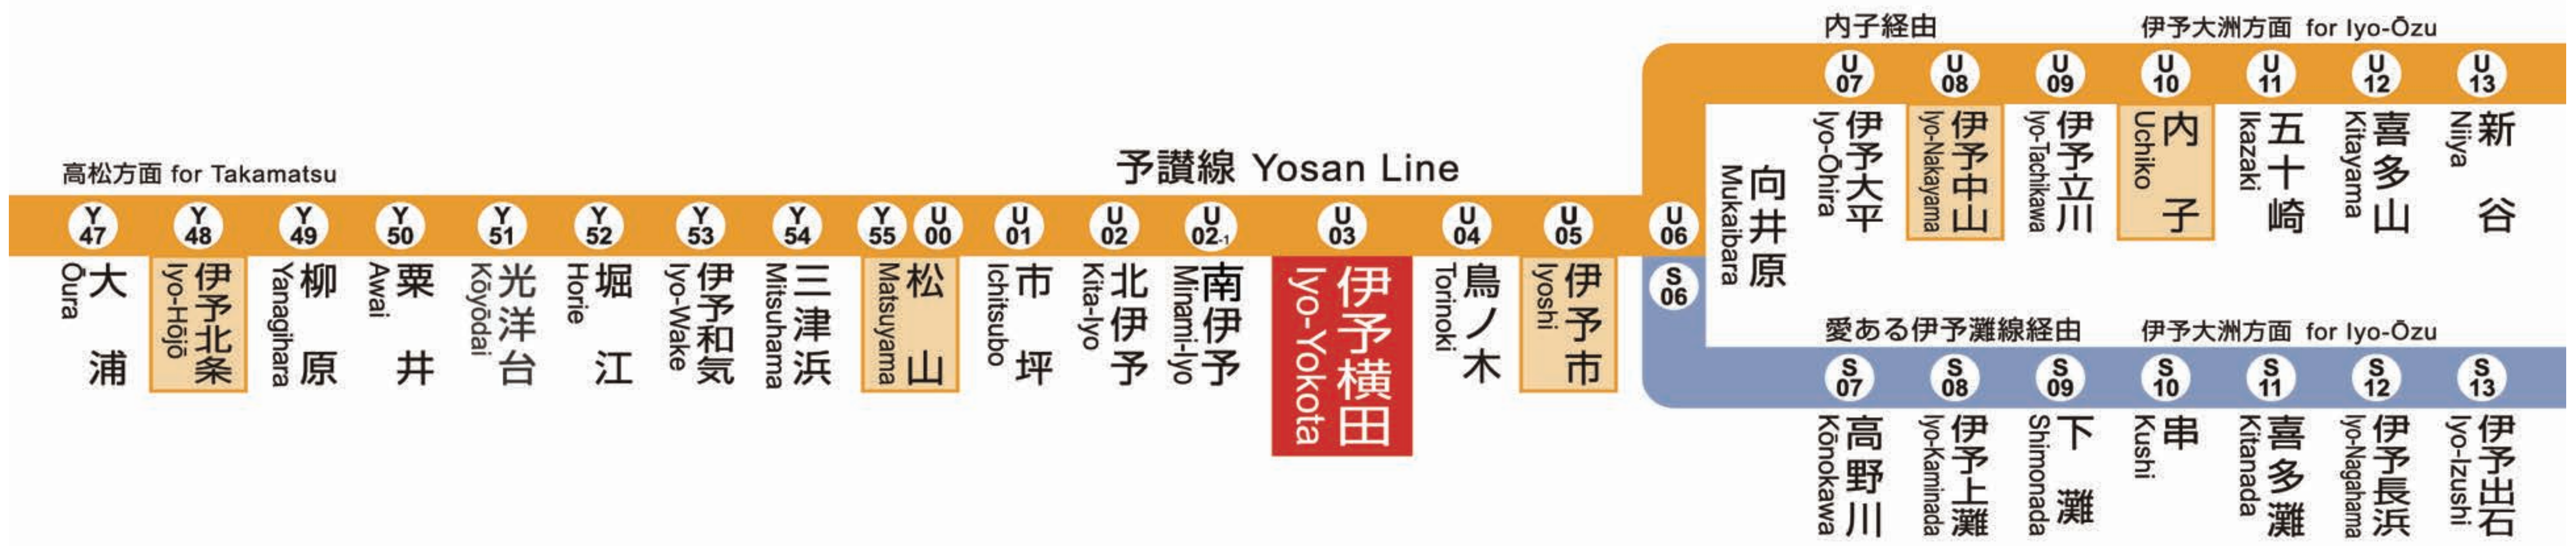

JR伊予横田駅 U03

Iyo-Yokota Station

発車時刻

Timetable

松山 for Matsuyama			伊予北条 for Iyo-Hōjō			今治 for Imabari			方面	内子 for Uchiko			八幡浜 for Yawatahama			宇和島 for Uwajima			方面
4										4									
5										5	37	宇和島 Uwajima							
6	17	松山 Matsuyama								6	05	宇和島 Uwajima				31	伊予大洲 Iyo-Ozu		
7	02	松山 Matsuyama		27	松山 Matsuyama		38	松山 Matsuyama		7	13	伊予大洲 Iyo-Ozu				49	伊予市 Iyoshi		
8	07	松山 Matsuyama		25	松山 Matsuyama		50	松山 Matsuyama		8	35	伊予市 Iyoshi							
9	21	松山 Matsuyama		36	松山 Matsuyama					9	07	八幡浜 Yawatahama							
10	48	松山 Matsuyama		59	松山 Matsuyama					10	10	宇和島 Uwajima				37	伊予大洲 Iyo-Ozu		
11										11	55	八幡浜 Yawatahama							
12	41	松山 Matsuyama								12									
13	39	伊予北条 Iyo-Hōjō								13	00	伊予市 Iyoshi				18	八幡浜 Yawatahama		
14										14	52	伊予市 Iyoshi							
15	05	松山 Matsuyama		41	松山 Matsuyama					15	52	八幡浜 Yawatahama							
16	54	松山 Matsuyama								16	00	伊予大洲 Iyo-Ozu							
17	28	松山 Matsuyama								17	05	伊予市 Iyoshi				48	八幡浜 Yawatahama		
18	33	松山 Matsuyama								18	08	八幡浜 Yawatahama				43	伊予市 Iyoshi		
19	01	松山 Matsuyama		50	松山 Matsuyama					19	12	八幡浜 Yawatahama				29	伊予市 Iyoshi		
20	11	松山 Matsuyama								20	00	伊予市 Iyoshi				44	伊予大洲 Iyo-Ozu		
21										21	22	八幡浜 Yawatahama							
22	15	松山 Matsuyama								22									
23	11	松山 Matsuyama								23	00	伊予市 Iyoshi							
0										0									
1										1									

列車運行情報 Train Status Information
열차 운행 정보 列车的运行信息 列車的運行資訊

列車の遅延・運休、走行位置に関する情報をお知らせします。
https://www.jr-shikoku.co.jp/info/select/
※予土線・牟岐線の列車走行位置情報は表示できません。

○列車の発車時刻やきっぷに関するお問い合わせは・・・
Please phone the number below for information about departure time of trains and tickets.

◆JR四国電話案内センター ショクニ
Tel. (0570) 00 - 4592
(8:00~19:00/年中無休)
※通話料がかかります

○お忘れ物や列車の運行状況等に関するお問い合わせは・・・
Please phone the number below for information about lost items, train status information, etc.

◆松山駅 U00 Y55
Tel. (089) 926 - 1013

2024.09.29 改正