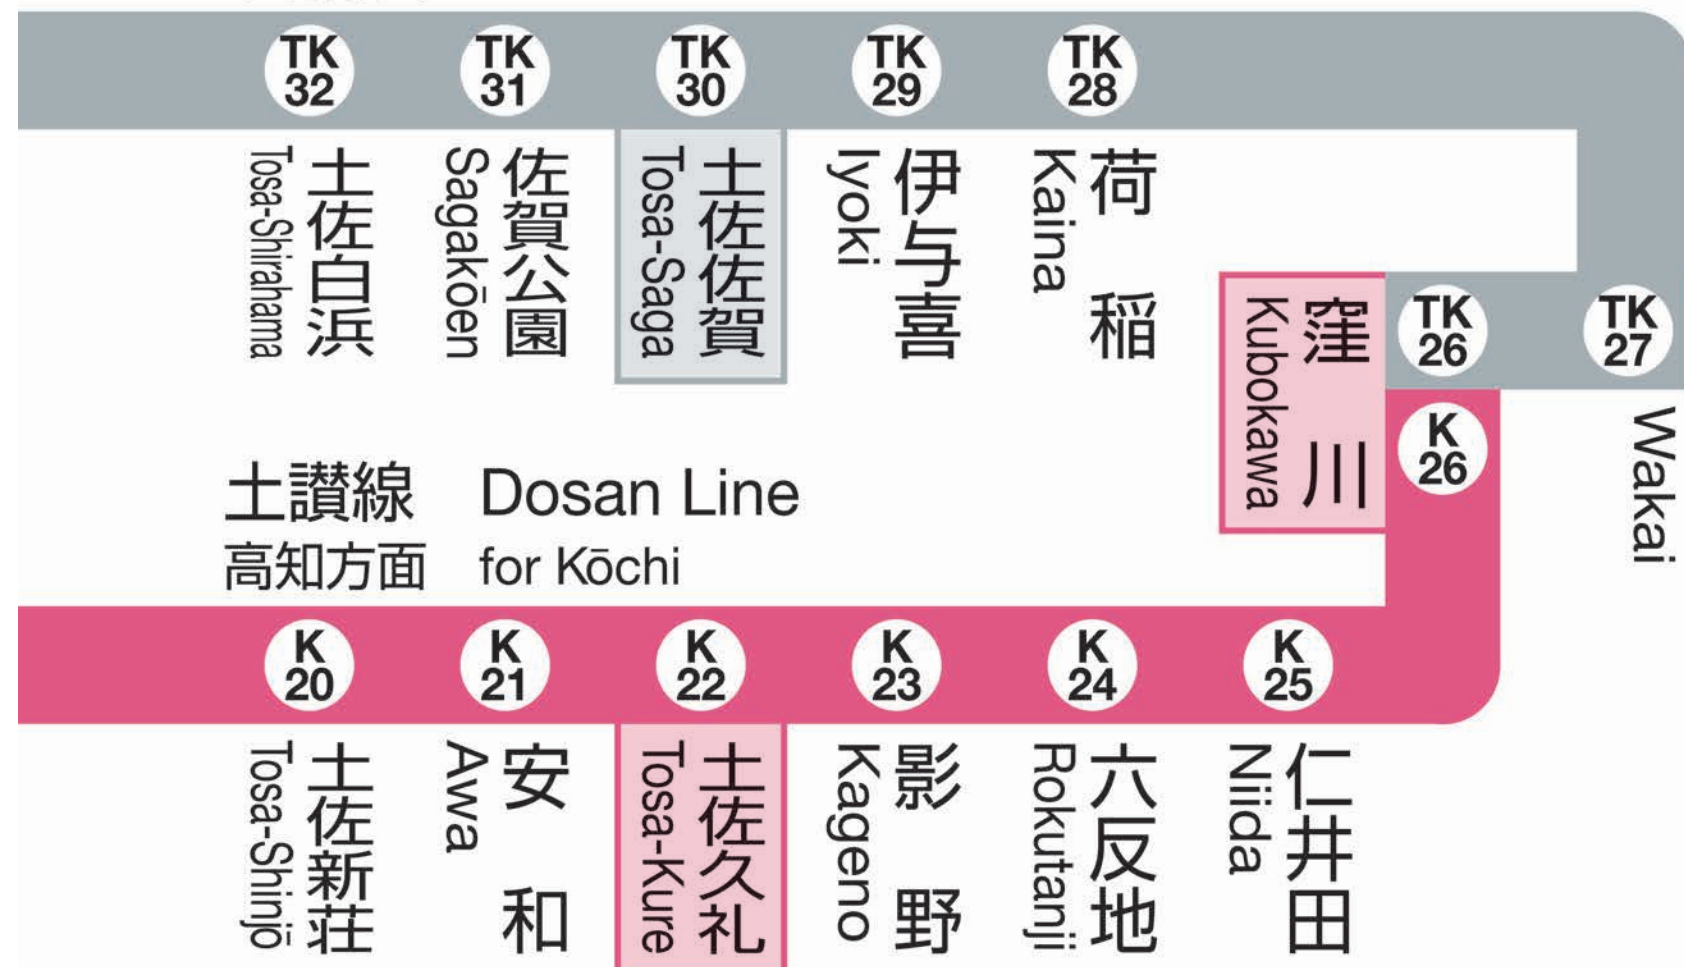

土佐くろしお鉄道 (中村・宿毛線)

中村方面 for Nakamura

予土線 (しまんとグリーンライン)  
Yodo Line (Shimanto Green Line)

宇和島方面 for Uwajima

窪川 for Kubokawa		方面	江川崎 for Ekawasaki	宇和島 for Uwajima	方面
4			4		
5			5		
6			6		
7	19 <span style="border: 1px solid black; padding: 1px;">窪川 Kubokawa</span> ワンマン		7	02 <span style="border: 1px solid black; padding: 1px;">宇和島 Uwajima</span> ワンマン	
8			8		
9			9		
10	54 <span style="border: 1px solid black; padding: 1px;">窪川 Kubokawa</span> ワンマン		10		
11			11		
12			12	00 <span style="border: 1px solid black; padding: 1px;">宇和島 Uwajima</span> ワンマン	
13	33 <span style="border: 1px solid black; padding: 1px;">窪川 Kubokawa</span> ワンマン		13		
14			14	21 <span style="border: 1px solid black; padding: 1px;">宇和島 Uwajima</span> ワンマン	
15			15		
16			16		
17			17		
18	48 <span style="border: 1px solid black; padding: 1px;">窪川 Kubokawa</span> ワンマン		18	31 <span style="border: 1px solid black; padding: 1px;">宇和島 Uwajima</span> ワンマン	
19			19		
20			20		
21			21		
22			22		
23			23		
0			0		
1			1		

### 列車運行情報 Train Status Information

열차 운행 정보 列车的运行信息 列车的运行资讯

列車の遅延・運休、走行位置に関する情報をお知らせします。

<https://www.jr-shikoku.co.jp/info/select/>

※予土線・牟岐線の列車走行位置情報は表示できません。

○列車の発車時刻やきっぷに関するお問い合わせは・・・  
Please phone the number below for information about departure time of trains and tickets.