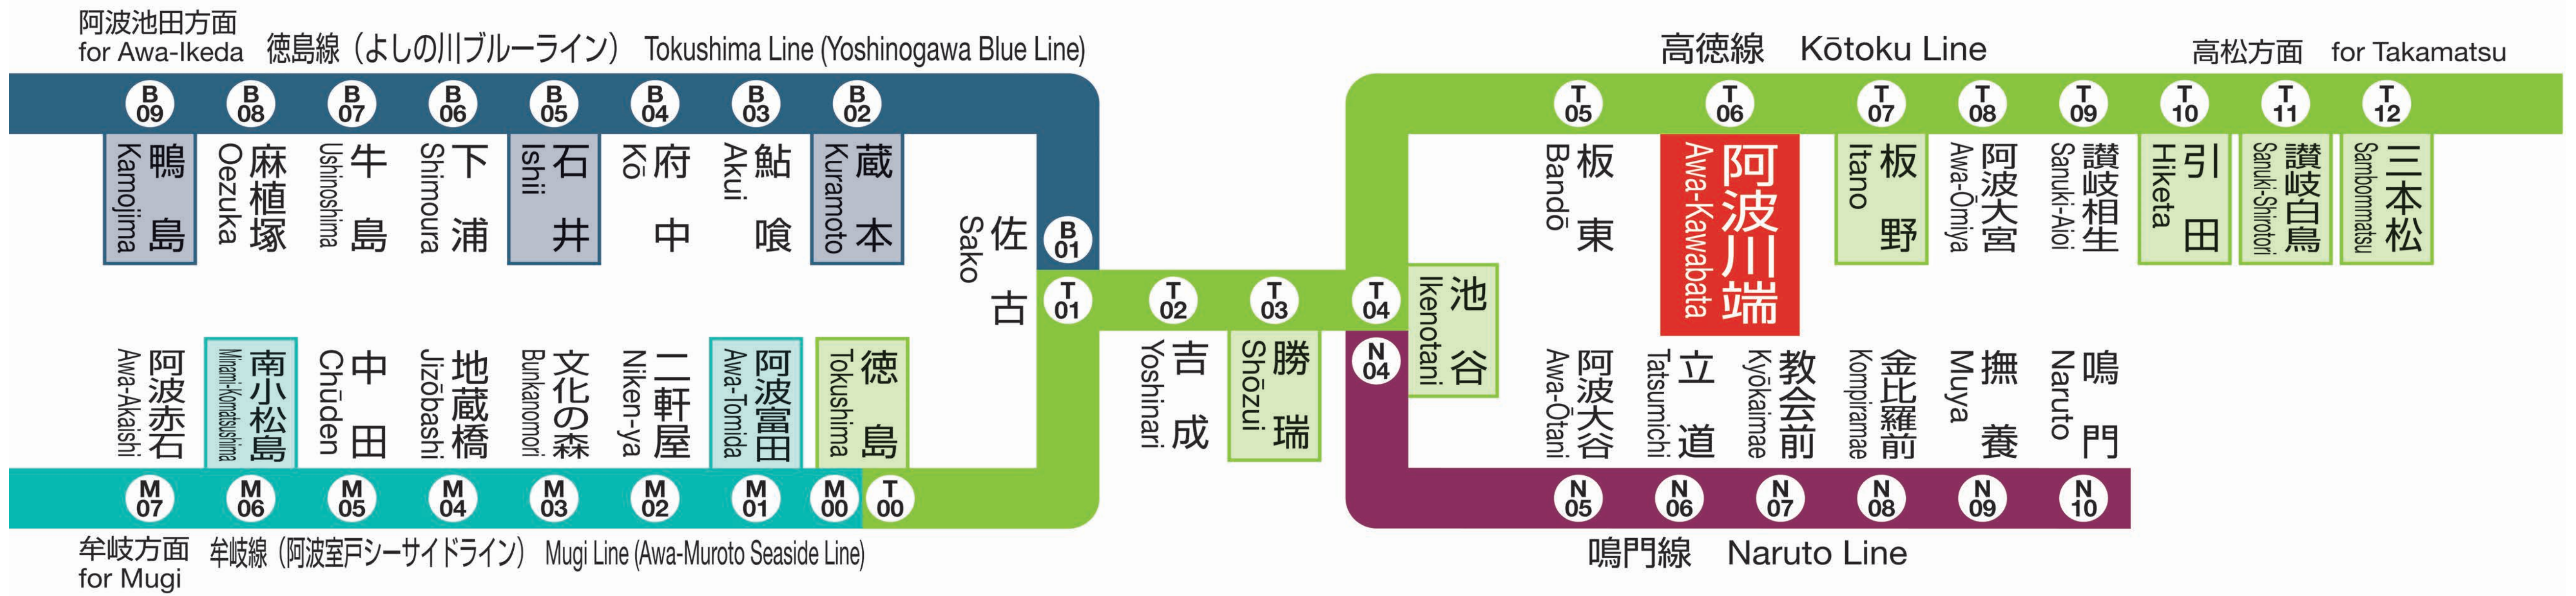

JR 阿波川端駅 T06

Awa-Kawabata Station

発車時刻

Timetable

徳島 for Tokushima		阿南 for Anan		方面		三本松 for Sambommatsu		高松 for Takamatsu		方面	
4						4					
5	41	徳島 ワンマン				5					
6	53	徳島 ワンマン				6	14	高松 ワンマン		27	高松 ワンマン
7	23	徳島 ワンマン				7	02	高松 ワンマン		39	板野 ワンマン
8	14	徳島 ワンマン		48	徳島 ワンマン	8					
9	42	徳島 ワンマン				9	11	板野 ワンマン			
10						10	51	板野 ワンマン			
11	42	徳島 ワンマン				11	51	板野 ワンマン			
12	42	徳島 ワンマン				12	58	高松 ワンマン			
13	42	徳島 ワンマン				13					
14						14	51	板野 ワンマン			
15	42	徳島 ワンマン				15	51	板野 ワンマン			
16	42	徳島 ワンマン				16	51	高松 ワンマン			
17	50	牟岐 ワンマン				17	16	板野 ワンマン		57	板野 ワンマン
18	35	徳島 ワンマン		51	徳島 ワンマン	18	59	引田 ワンマン			
19	38	徳島 ワンマン				19	20	板野 ワンマン			
20	37	徳島 ワンマン				20	24	板野 ワンマン			
21	10	徳島 ワンマン		35	徳島 ワンマン	21	26	板野 ワンマン			
22	51	徳島 ワンマン				22	42	板野 ワンマン			
23						23					
0						0					
1						1					

列車運行情報 Train Status Information

열차 운행 정보 列车的运行信息 列車的運行資訊

列車の遅延・運休、走行位置に関する情報をお知らせします。
<https://www.jr-shikoku.co.jp/info/select/>

※予土線・牟岐線の列車走行位置情報は検索できません。

○列車の発車時刻やきっぷに関するお問い合わせは・・・
 Please phone the number below for information about departure time of trains and tickets.