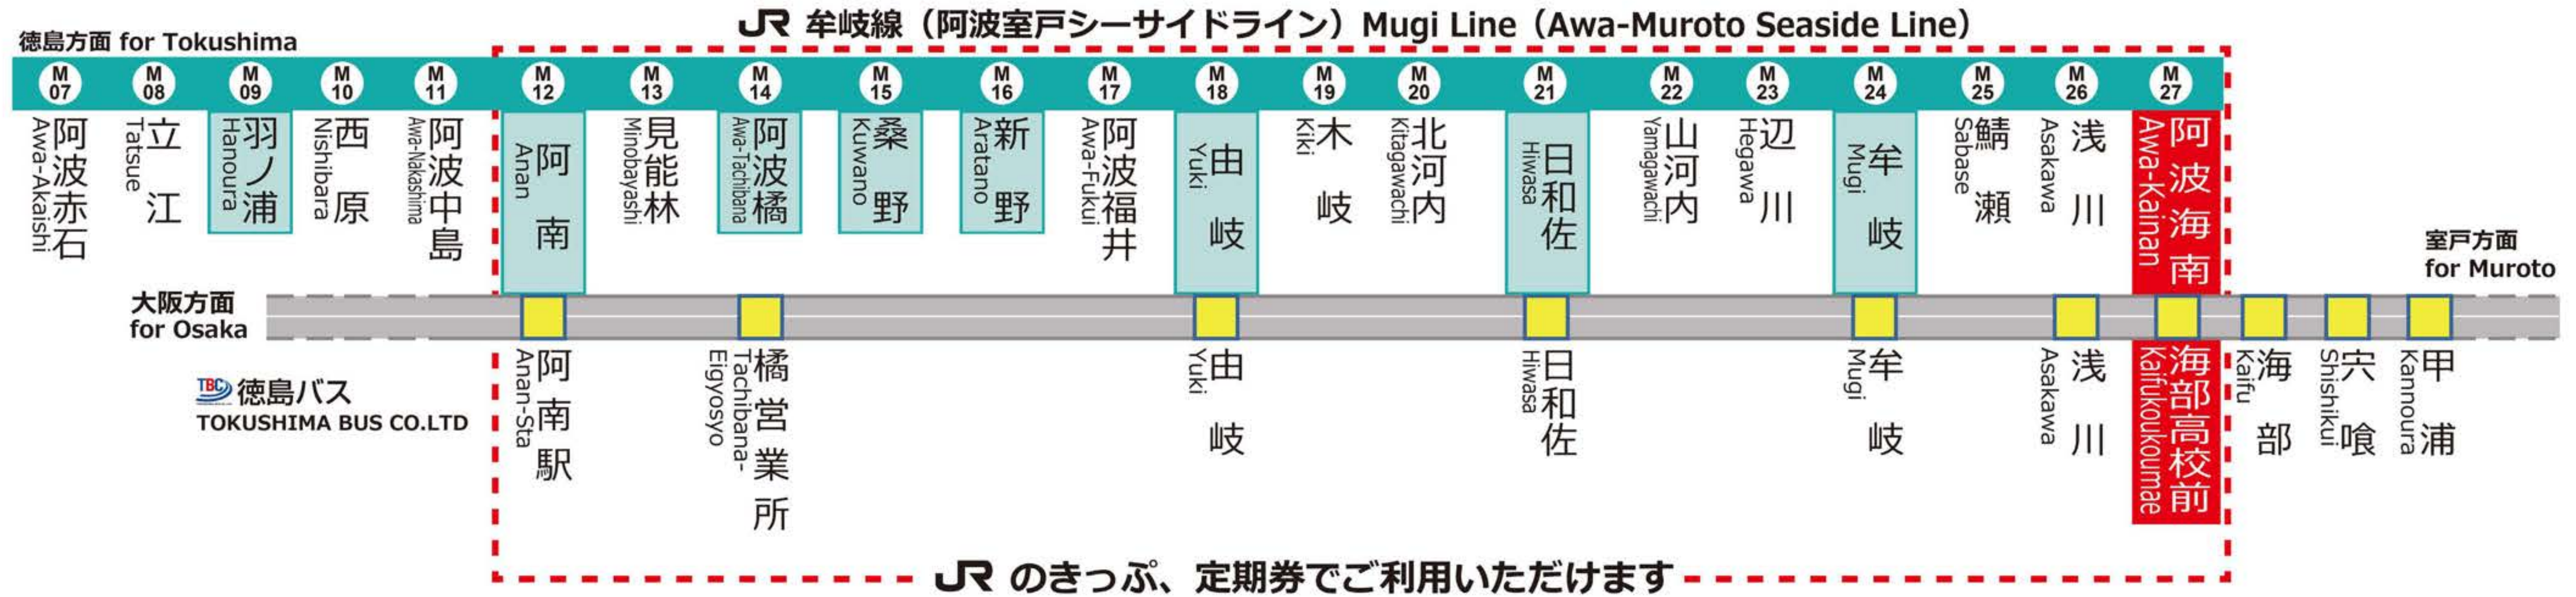

徳島バス(株)が運行する高速バス「室戸・生見・阿南大阪線」の以下の便は一部区間内(阿南駅~甲浦間)で乗り降りができます。そのうち、 の区間(阿南駅~海部高校前)では、JRのきっぷ、定期券がご利用いただけます。牟岐線と併せてご利用ください。

阿南 for Anan		徳島 for Tokushima		阿南經由大阪 for Osaka		方面
JR				TBC 徳島バス		
5						
6	44	牟岐				
7						
8	25	穴吹		15	阿南經由大阪	
9						
10						
11						
12	08	板野		50	阿南經由大阪	
13						
14	08	徳島				
15				20	阿南經由大阪	
16	08	徳島				
17	26	徳島				
18	26	徳島				
19						
20	34	徳島				
21						
22						

2024.03.16 改正 (JR四国) 、2024.03.16 改正 (徳島バス)

JRをご利用のお客様へ

列車運行情報 Train Status Information

열차 운행 정보 列车的运行信息 列车的运行资讯

列車の遅延・運休、走行位置に関する情報をお知らせします。

<https://www.jr-shikoku.co.jp/info/select/>

※予土線・牟岐線の列車走行位置情報は表示できません。

◆阿南駅 M12
Tel. (0884) 22 - 0147

TBC 徳島バスをご利用のお客様へ

〈徳島バスHP〉

徳島バスHP : <https://www.tokubus.co.jp/highwaybus/ananosaka/>

徳島バス(株)が運行する高速バス「室戸・生見・阿南大阪線」の一部の便では阿南~甲浦間で乗り降りができます。そのうち下記停留所間ではJRきっぷ、定期券をご利用いただけます。

停留所：阿南駅、橋営業所(注)、由岐、日和佐、牟岐、浅川、海部高校前(注:橋営業所は阿波橋から約1.5km離れています)