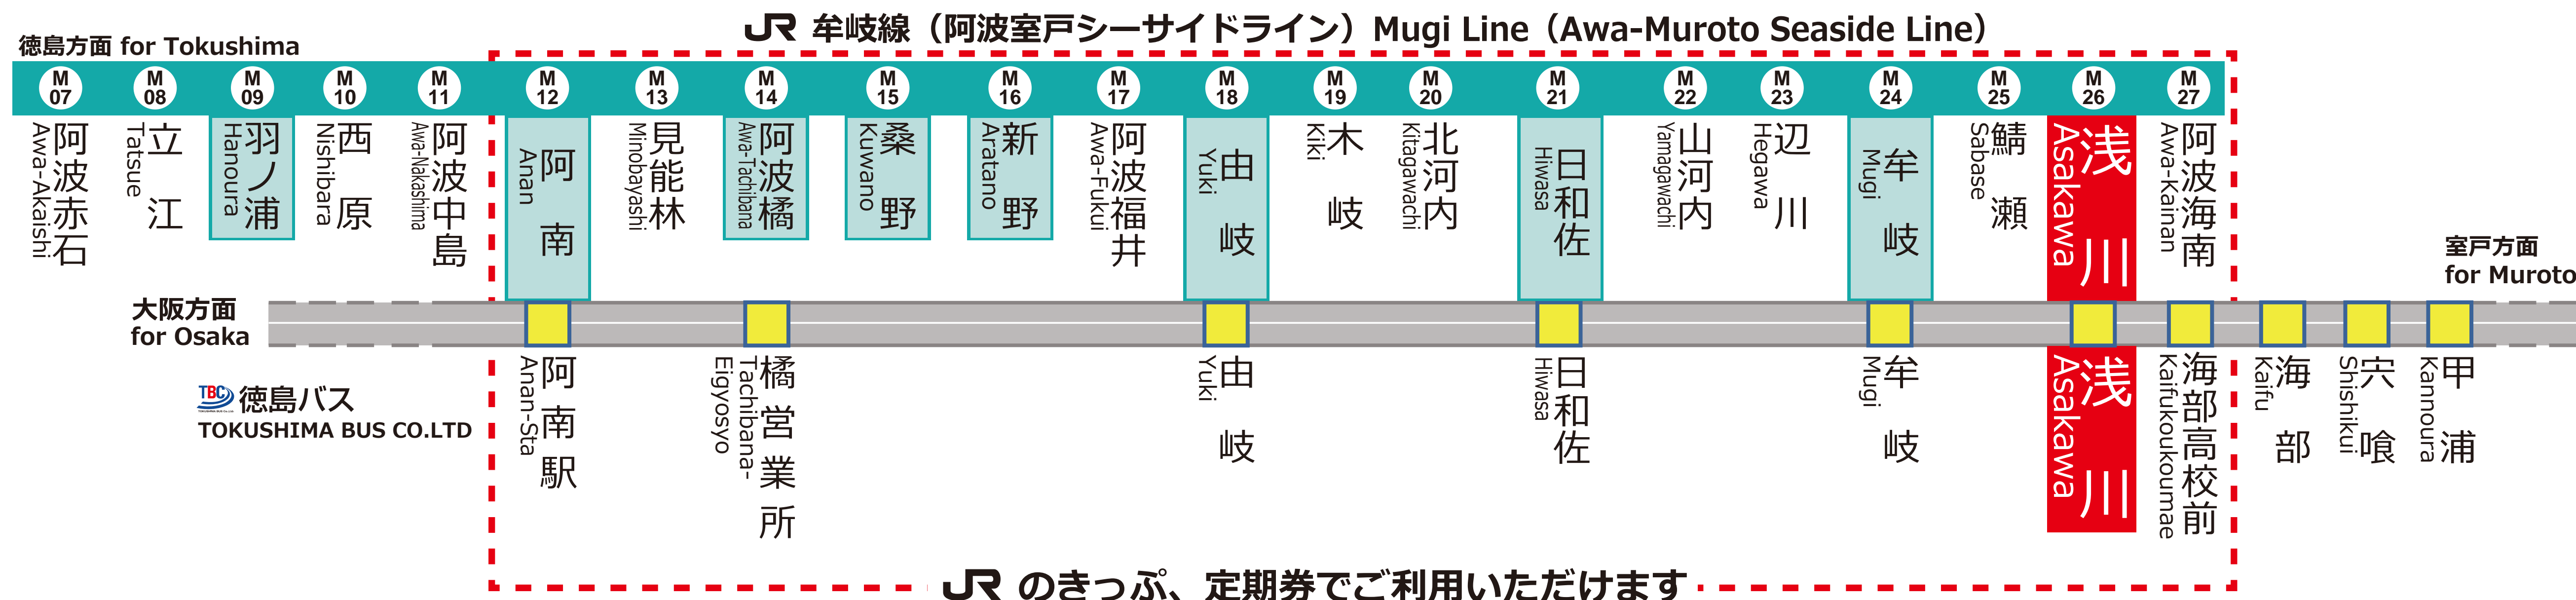

JR浅川駅 M26
Asakawa Station
徳島バス浅川

徳島バス発車時刻表

Timetable

徳島バス(株)が運行する高速バス「室戸・生見・阿南大阪線」の以下の便は一部区間内(阿南駅～甲浦間)で乗り降りができます。そのうち、 の区間(阿南駅～海部高校前)では、JRのきっぷ、定期券がご利用いただけます。牟岐線と併せてご利用ください。

阿南 for Anan		徳島 for Tokushima	阿南經由 大阪 for Osaka	方面	阿波海南 for Awa-Kainan	海部高校前經由 室戸 for Muroto	海部高校前經由 生見 for Ikumi	方面
JR		徳島バス			JR		徳島バス	
5					5			
6	47				30			
7								
8	29		18	阿南經由大阪	01			
9								
10								
11					38		05	海部高校前經由生見
12	12		53	阿南經由大阪			40	海部高校前經由生見
13					38			
14	12							
15			23	阿南經由大阪	38			
16	12				58			
17	29				48		05	海部高校前經由室戸
18	29							
19					46			
20	38							
21								
22								

2024.03.16 改正 (JR四国)、2024.03.16 改正 (徳島バス)

JRをご利用のお客様へ

列車運行情報 Train Status Information
열차 운행 정보 列车的运行信息 列车的运行资讯
列車の遅延・運休、走行位置に関する情報をお知らせします。
<https://www.jr-shikoku.co.jp/info/select/>
※予土線・牟岐線の列車走行位置情報は表示できません。

徳島バスをご利用のお客様へ

〈徳島バスHP〉

徳島バスHP: <https://www.tokubus.co.jp/highwaybus/ananosaka/>

徳島バス(株)が運行する高速バス「室戸・生見・阿南大阪線」の一部の便では阿南～甲浦間で乗り降り
ができます。そのうち下記停留所間ではJRきっぷ、定期券をご利用いただけます。
停留所: 阿南駅、橋営業所(注)、由岐、日和佐、牟岐、浅川、海部高校前(注:橋営業所は阿波橋駅から約1.5km離れています)
※高速バスの座席に空きがある場合に限りです。
※JRきっぷ(普通乗車券)に加え、定期乗車券、回数乗車券、団体乗車券、特別企画乗車券が対象になります。
※現金でバスをご利用いただく場合はバスの正規運賃が必要になります。
※列車やバスの遅延により、乗り換えできない場合があります。
※共同経営区間にバスを乗り越し利用される際は、バス運賃が別途必要となります。乗り越しの際は、
バス乗務員にお声掛けの上、現金での精算をお願いいたします。