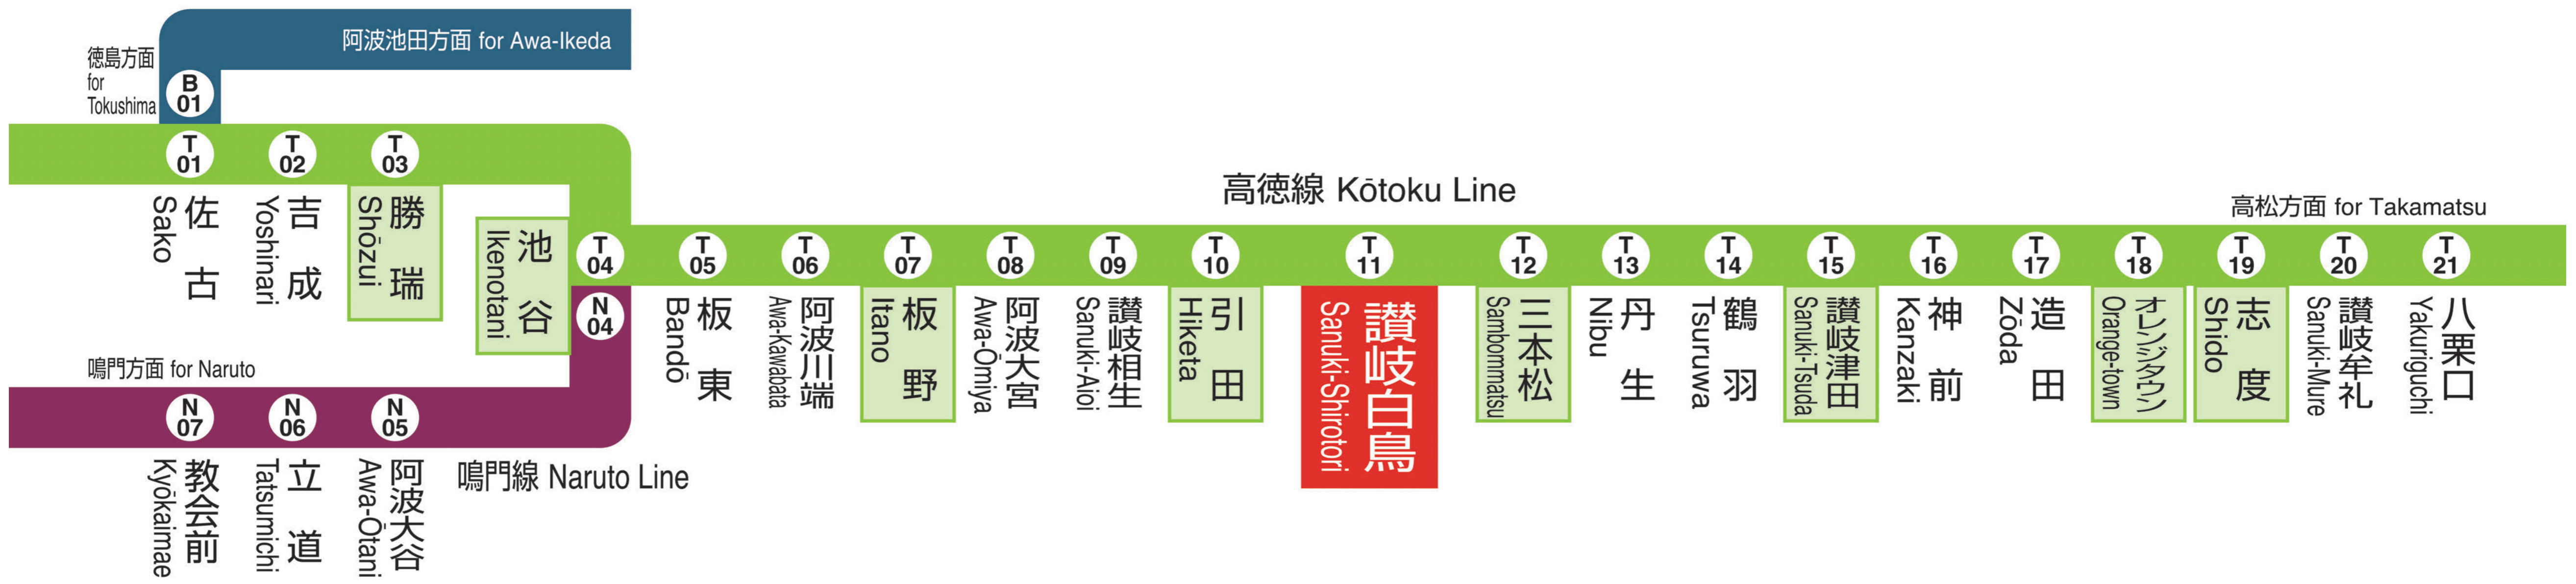

JR 讃岐白鳥駅 T11

Sanuki-Shirotori Station

発車時刻

Timetable

引田 for Hiketa			板野 for Itano			徳島 for Tokushima			方面	志度 for Shido			高松 for Takamatsu			岡山 for Okayama			方面
4																			
5																			
6	43	徳島 1																	
7	35	引田 1			43	徳島 1													
8	12	徳島 1			32	引田 1													
9	01	徳島 1			56	引田 2													
10																			
11	15	徳島 1																	
12	23	引田 1																	
13																			
14	05	徳島 1																	
15	02	引田 2																	
16																			
17	01	引田 1																	
18	13	徳島 1			43	引田 1			51	徳島 1									
19	15	引田 1			44	徳島 1			55	徳島 1									
20	12	引田 1			55	徳島 1													
21	14	引田 1			35	引田 1			58	徳島 1									
22	44	徳島 1																	
23	02	徳島 1			26	引田 1													
0	18	引田 1																	
1																			

ワンマン列車ご利用のお客さまへ
 ワンマン列車は、後ろからお乗りいただき、前からお降りください。
 ワンマン列車にご乗車の際、きっぷ又は定期券をお持ちでない方は整理券をお取りください。きっぷ・定期券又は整理券をお持ちでない場合は始発駅からの運賃をいただくこととなりますのでご注意ください。

○列車の発車時刻、運賃・料金、当社で発売しているトクトクきっぷに関するお問い合わせは…
 ■JR四国電話案内センター
 ショックニ
Tel.(0570)00-4592 (8:00~20:00/年中無休) (通話料がかかります)
 ※お忘れ物や列車の運行状況等については、高松駅にお問い合わせください。
Tel.(087)825-1702