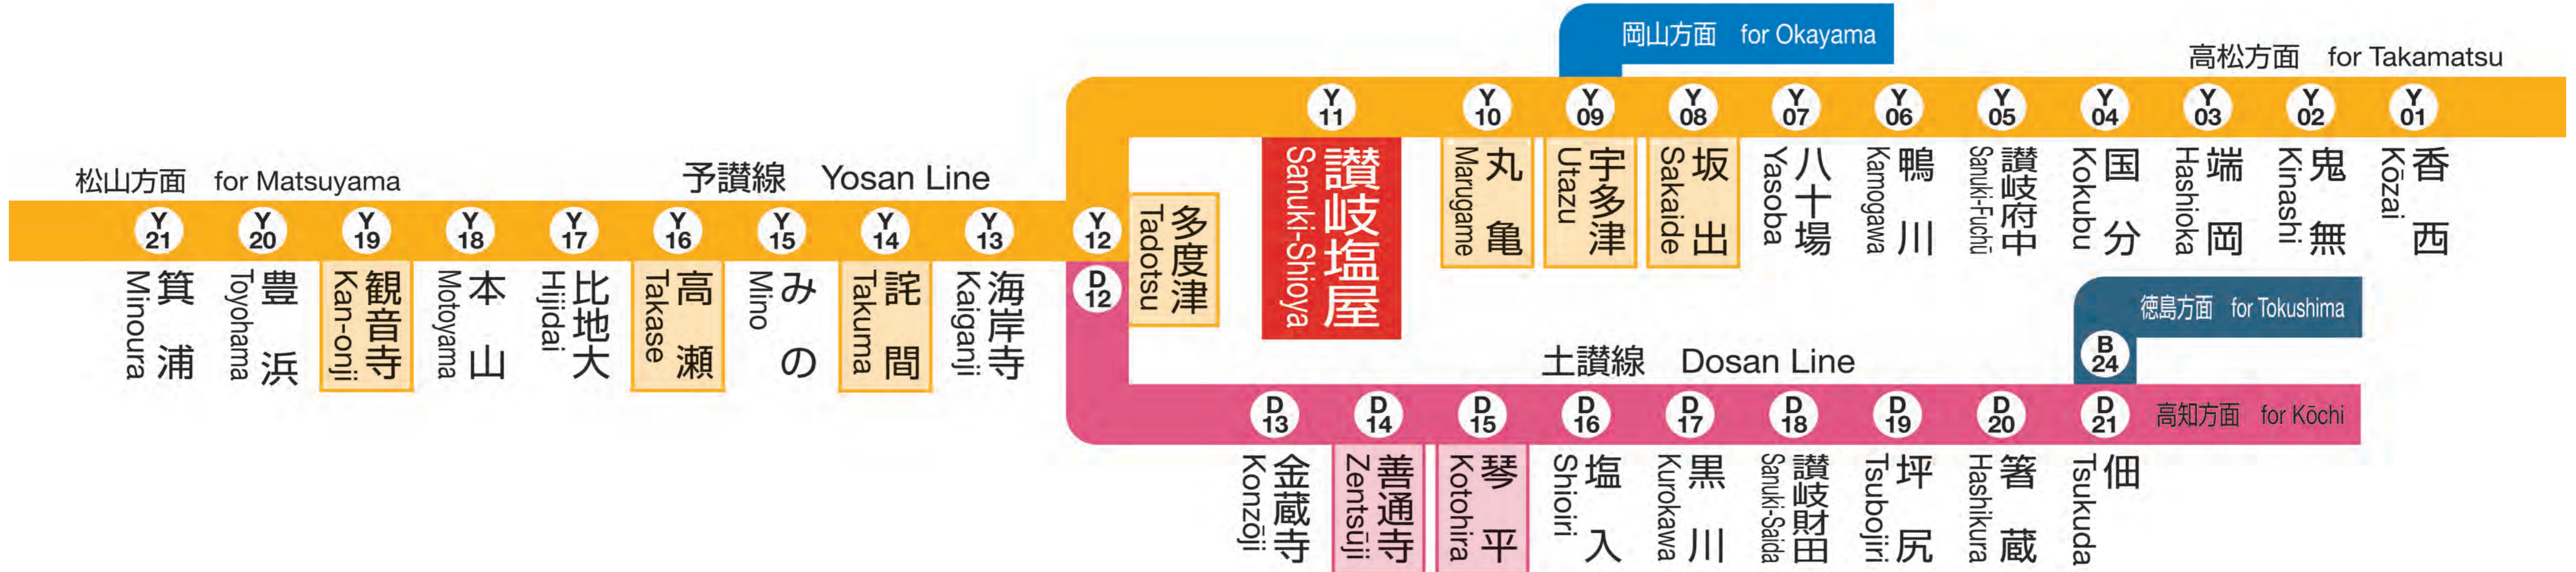

坂出 for Sakaide
高松 for Takamatsu
岡山 for Okayama
方面

4			
5	14 高松 引田行 高松のりかえ	53 高松 徳島行 高松のりかえ	
6	06 高松	24 高松 高松のりかえ	47 高松
7	01 高松 引田行 高松のりかえ	17 高松	21 高松
8	01 高松	14 高松 三本松行 高松のりかえ	45 高松 徳島行 高松のりかえ
9	09 高松	25 高松	54 高松 快速 南風リレー 丸亀、宇多津、坂出、難波に停車
10	04 高松	21 高松 引田行 高松のりかえ	42 高松 三本松行 高松のりかえ
11	09 高松 快速 南風リレー 丸亀、宇多津、坂出、難波に停車	34 高松	
12	02 高松 快速 南風リレー 丸亀、宇多津、坂出、難波に停車	12 高松 徳島行 高松のりかえ	34 高松 引田行 高松のりかえ
13	05 高松 快速 南風リレー 丸亀、宇多津、坂出、難波に停車	33 高松	
14	04 高松 快速 南風リレー 丸亀、宇多津、坂出、難波に停車	34 高松 引田行 高松のりかえ	
15	06 高松 快速 南風リレー 丸亀、宇多津、坂出、難波に停車	13 高松 三本松行 高松のりかえ (土・日曜)	32 高松 快速 サポート 丸亀、宇多津、坂出、難波に停車
16	05 高松 快速 南風リレー 丸亀、宇多津、坂出、難波に停車	15 高松	36 高松 引田行 高松のりかえ
17	02 高松 快速 南風リレー 丸亀、宇多津、坂出、難波に停車	07 高松 引田行 高松のりかえ	43 高松 徳島行 高松のりかえ
18	05 高松 快速 南風リレー 丸亀、宇多津、坂出、難波、鴨川、国分、端岡、免無に停車	18 高松 徳島行 高松のりかえ	36 高松 引田行 高松のりかえ
19	06 高松 快速 サポート 丸亀、宇多津、坂出、難波に停車	15 高松 引田行 高松のりかえ	54 高松
20	07 高松 引田行 高松のりかえ	34 高松 快速 南風リレー 丸亀、宇多津、坂出、難波に停車	
21	00 高松 三本松行 高松のりかえ	38 高松 引田行 高松のりかえ	
22	10 高松 引田行 高松のりかえ	40 高松 引田行 高松のりかえ	
23	10 高松		
0			
1			

列車運行情報 Operation Information

運行情報 運行情報 運行情報

列車の遅延・運休に関する運行情報をお知らせします。
<https://www.jr-shikoku.co.jp/info/select/index.html>

○列車の発車時刻、運賃・料金、当社で発売しているトククまっぷに関するお問い合わせは…
■JR四国電話案内センター

シヨクニ (8:00~20:00/年中無休)
(通話料がかかります)

Tel.(0570)00-4592
※お忘れ物や列車の運行状況等については、多度津駅にお問い合わせください。
Tel.(0877)33-2201

列車走行位置情報

The information of the train position
列車が今どこで走っているか
スマホ・パソコンから検索できます。
<https://train.jr-shikoku.co.jp/sp.html>

2019.03.16 改正