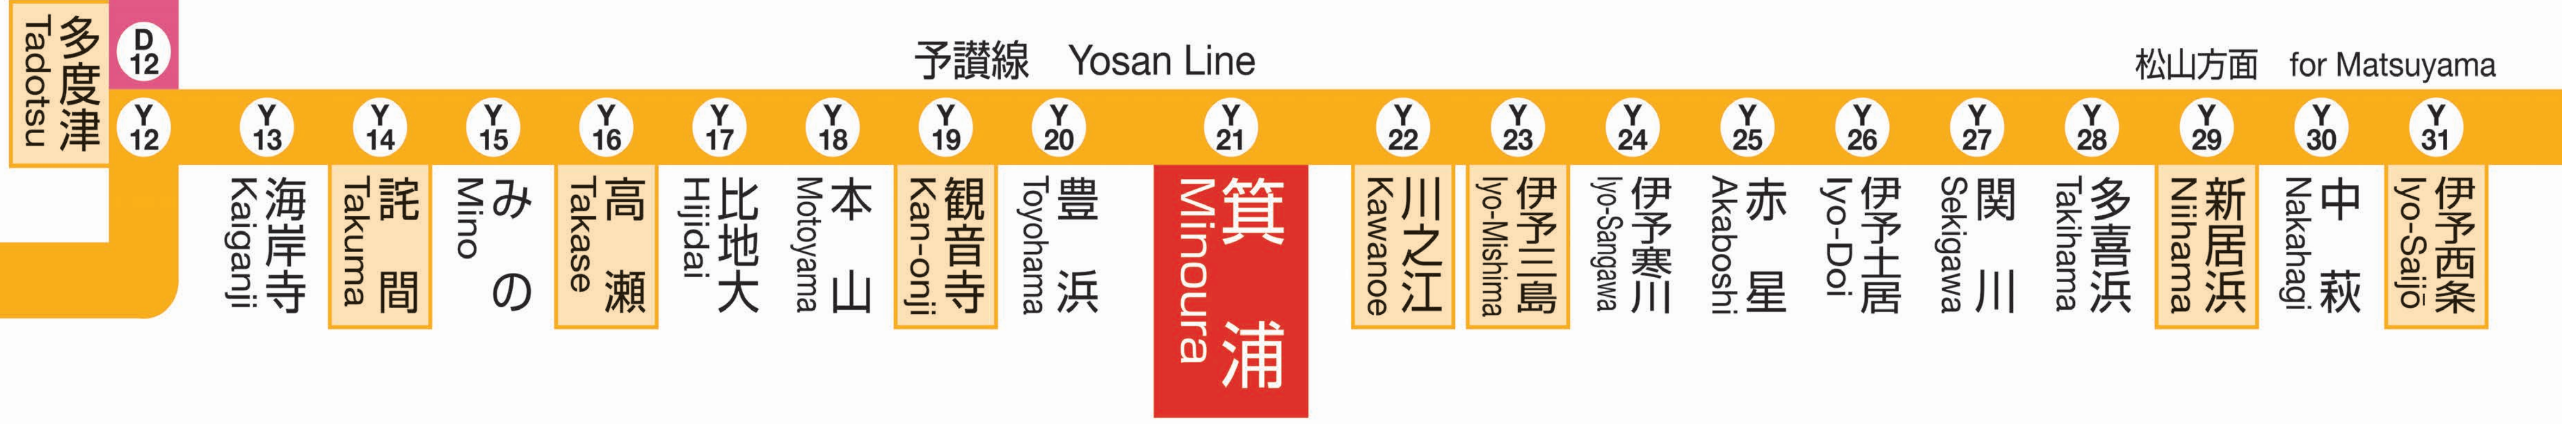

土讃線 Dosan Line

高知方面  
for Kōchi

高松方面  
for Takamatsu

予讃線 Yosan Line

松山方面 for Matsuyama

多度津 for Tadotsu		高松 for Takamatsu		方面	新居浜 for Niihama		松山 for Matsuyama		方面
4									
5									
6	43	高松 2 Takamatsu のりば	2 多度津 のりかえ		6	14	伊予西条 2 Iyo-Saijo のりば	43	松山 1 Matsuyama のりば
7	11	高松 2 Takamatsu のりば	2 多度津 のりかえ	52	7	26	伊予西条 2 Iyo-Saijo のりば		
8	14	観音寺 2 Kan-onji のりば	2 高松行 観音寺 のりかえ	59	8	03	伊予西条 2 Iyo-Saijo のりば		
9	55	多度津 2 Tadotsu のりば	2 高松行 多度津 のりかえ		9	21	伊予西条 2 Iyo-Saijo のりば		
10	47	高松 2 Takamatsu のりば	2 多度津 のりかえ		10	47	伊予西条 1 Iyo-Saijo のりば		
11	50	観音寺 1 Kan-onji のりば	1 高松行 観音寺 のりかえ		11	50	松山 2 Matsuyama のりば		
12	49	高松 1 Takamatsu のりば	1 伊予市 多度津 のりかえ		12	49	伊予市 2 Iyoshi のりば		
13	50	高松 1 Takamatsu のりば	1 多度津 のりかえ		13	50	松山 2 Matsuyama のりば		
14	23	観音寺 2 Kan-onji のりば	2 高松行 観音寺 のりかえ		14	50	松山 2 Matsuyama のりば		
15	23	観音寺 2 Kan-onji のりば	2 高松行 観音寺 のりかえ		15				
16	24	観音寺 2 Kan-onji のりば	2 多度津行 観音寺 のりかえ		16	03	伊予西条 1 Iyo-Saijo のりば	35	松山 2 Matsuyama のりば
17	26	観音寺 2 Kan-onji のりば	2 多度津行 観音寺 のりかえ		17	14	伊予西条 1 Iyo-Saijo のりば	54	伊予西条 2 Iyo-Saijo のりば
18	20	観音寺 1 Kan-onji のりば	1 高松行 観音寺 のりかえ	49	18	20	伊予西条 2 Iyo-Saijo のりば		
19	55	観音寺 1 Kan-onji のりば	1 多度津行 観音寺 のりかえ		19	07	伊予西条 1 Iyo-Saijo のりば		
20	35	多度津 2 Tadotsu のりば	2 高松行 多度津 のりかえ		20	04	伊予西条 2 Iyo-Saijo のりば		
21	58	高松 1 Takamatsu のりば	1 多度津 のりかえ		21	05	伊予西条 1 Iyo-Saijo のりば	44	伊予西条 2 Iyo-Saijo のりば
22	46	多度津 2 Tadotsu のりば	2 高松行 多度津 のりかえ		22	33	伊予西条 2 Iyo-Saijo のりば		
23					23				
0					0				
1					1				

## 列車運行情報 Operation Information

運行情報 運行情報 運行情報

列車の遅延・運休に関する運行情報をお知らせします。  
<https://www.jr-shikoku.co.jp/info/select/index.html>

○列車の発車時刻、運賃・料金、当社で発売しているトクトクきっぷに関するお問い合わせは…  
■JR四国電話案内センター  
ショクニ (8:00~20:00/年中無休)  
Tel.(0570)00-4592 (通話料がかかります)  
※お忘れ物や列車の運行状況等については、多度津駅にお問い合わせください。  
Tel.(0877)33-2201

## 列車走行位置情報

The information of the train position  
列車が今どこで走っているか  
スマホ・パソコンから検索できます。  
<https://train.jr-shikoku.co.jp/sp.html>

2019.03.16 改正