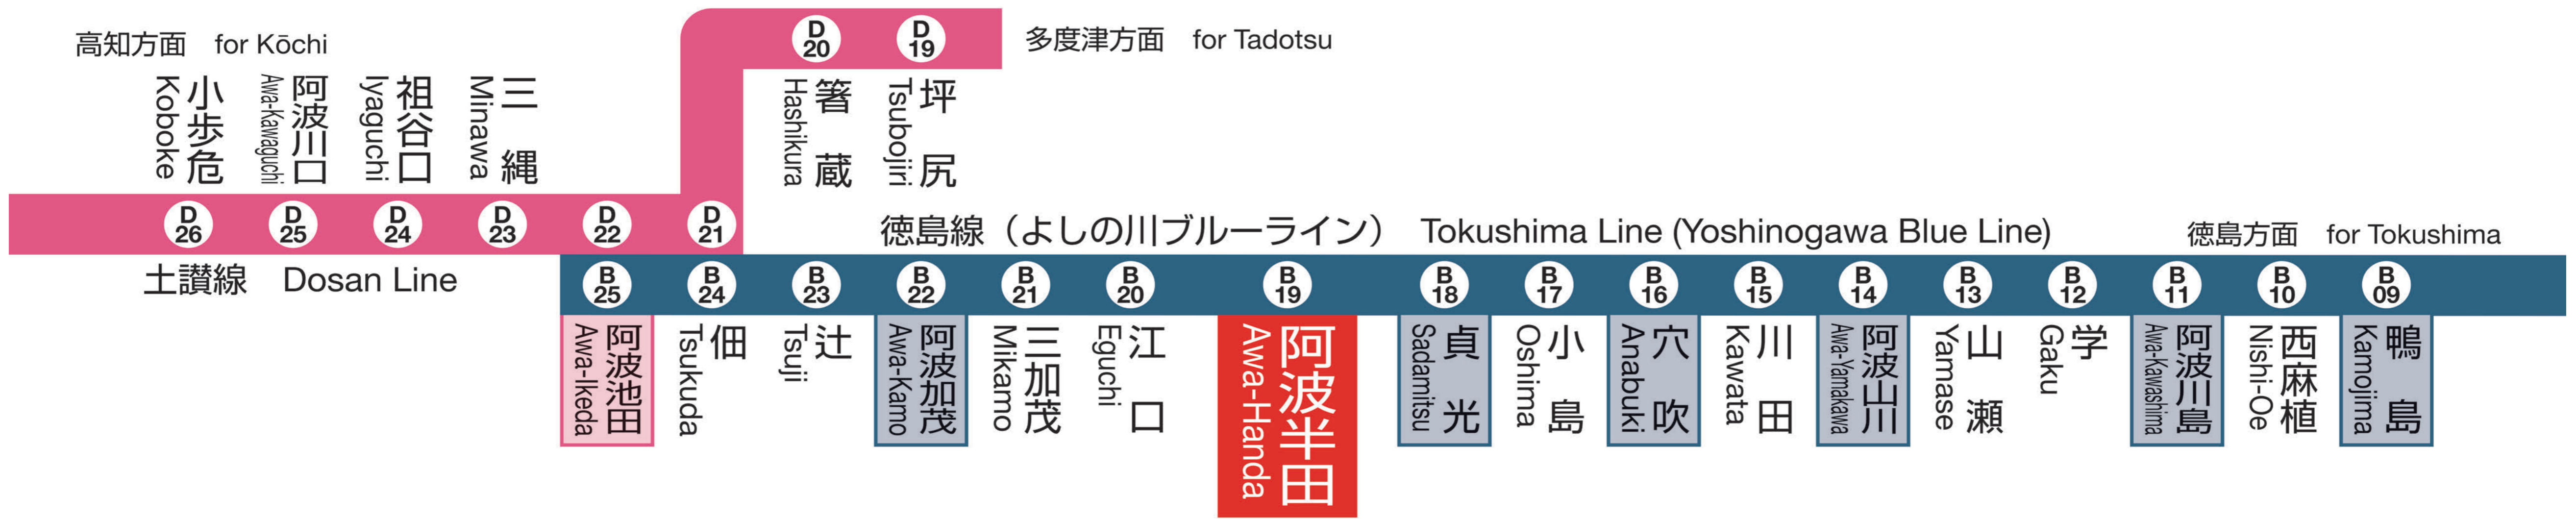

JR 阿波半田駅 B19

Awa-Handa Station

発車時刻

Timetable

阿波池田 for Awa-Ikeda		方面	穴吹 for Anabuki	徳島 for Tokushima	方面
4			4		
5			5		
6			6	13	48
7	13	36	7	26	
8			8	25	
9	30		9		
10			10	17	59
11	19		11		
12			12		
13	14		13	07	
14	46		14	59	
15			15		
16	14	59	16	08	
17	35		17	26	
18	20		18	35	
19	36		19	18	
20	49		20	40	
21			21		
22	25		22	16	
23	54		23		
0			0		
1			1		

ワンマン列車ご利用のお客さまへ

ワンマン列車は、後ろからお乗りいただき、前からお降りください。
ワンマン列車にご乗車の際、きっぷ又は定期券をお持ちでない方は
整理券をお取りください。きっぷ・定期券又は整理券をお持ちでない
場合は始発駅からの運賃をいただくこととなりますのでご注意ください。

○列車の発車時刻、運賃・料金、当社で発売しているトクトクきっぷに関するお問い合わせは…

■ JR四国電話案内センター

Tel.(0570)00-4592 (8:00~20:00/年中無休)
(通話料がかかります)

※お忘れ物や列車の運行状況等については、阿波池田駅にお問い合わせください。

Tel.(0883)72-0022

列車運行情報

JR四国内の列車に事故や災害などにより
大幅な遅れが発生または見込まれる場合に
遅れ等に関する運行情報をお知らせします。
【パソコン等】 <http://www.jr-shikoku.co.jp/info/>
【携帯電話】 <http://www.jr-shikoku.co.jp/info/m/>